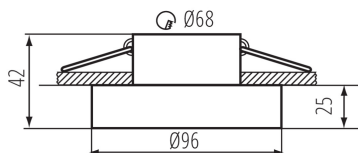

Pierścień oprawy punktowej

5905339352835

unique
LIGHT
effect

HIGH
quality
finish

Kanlux ELICEO to pierścienie ozdobne (oczka) z nietypowym efektem świecenia. Oprócz głównego źródła światła posiadają także dwa świecące pierścienie w obudowie, co daje niepowtarzalny efekt dekoracyjny. Dostępne są w kilku wersjach kolorystycznych: białej, czarnej i biało-złotej, a także różowej, zielonej i niebieskiej. Do pierścieni sam dobierzesz oprawkę, co pozwoli Ci dostosować Kanlux ELICEO do Twojej instalacji (12V lub 230V).

DANE OGÓLNE:

Kolor: biały / złoty

Miejsce montażu: do wbudowania w sufit

Miejsce zastosowania: wewnątrz

Minimalna odległość od oświetlanego obiektu : 0,5m

Pierścień dekoracyjny bez oprawki ceramicznej : tak

Wyrób nie nadający się do okrywania materiałem

termoizolacyjnym : tak

Wysokość [mm]: 42

Średnica [mm]: 96

Otwór montażowy [mm]: Ø68

DANE TECHNICZNE:

Napięcie znamionowe [V]: 12 AC; 12 DC; 220-240 AC

Moc maksymalna [W]: max 10

Klasa ochronności przed porażeniem elektrycznym : II/III

Źródło światła: MR16/PAR16

Źródło światła w komplecie: nie

Trzonek: Gx5,3/GU10

Zakres temperatury otoczenia, na którą może być narażony

wyrób [°C]: 5÷25

Materiał obudowy: stop aluminium

Regulacja kątowa oprawy oświetleniowej: brak

Stopień IP: 20

DANE LOGISTYCZNE:

Jednostka miary: sztuka

Jak pakowane: 50

Ilość sztuk w opakowaniu pośrednim : 1

Ilość sztuk w opakowaniu zbiorczym : 50

Masa jednostkowa netto [g]: 136

Gramatura [g]: 204.8

Waga sztuki brutto [g]: 170

Długość opakowania jednostkowego [cm]: 10

Szerokość opakowania jednostkowego [cm]: 5