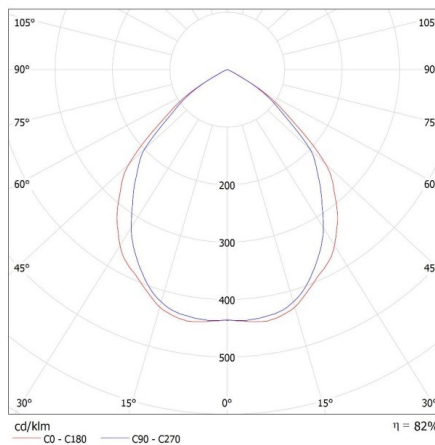

INFORMACJE DODATKOWE:

- Pierścień dekoracyjny bez oprawki ceramicznej

KANLUX S.A. (kat 35283) ELICEO DSO W/G + IQ-LED ... 6,5W / LDC (Polar)