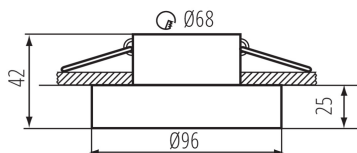

Pierścień oprawy punktowej

5905339352842

unique
LIGHT
effect

HIGH
quality
finish

Kanlux ELICEO to pierścienie ozdobne (oczka) z nietypowym efektem świecenia. Oprócz głównego źródła światła posiadają także dwa świecące pierścienie w obudowie, co daje niepowtarzalny efekt dekoracyjny. Dostępne są w kilku wersjach kolorystycznych: białej, czarnej i biało-złotej, a także różowej, zielonej i niebieskiej. Do pierścieni sam dobierzesz oprawkę, co pozwoli Ci dostosować Kanlux ELICEO do Twojej instalacji (12V lub 230V).

DANE OGÓLNE:

Kolor: czarny

Miejsce montażu: do wbudowania w sufit

Miejsce zastosowania: wewnątrz

Minimalna odległość od oświetlanego obiektu : 0,5m

Pierścień dekoracyjny bez oprawki ceramicznej : tak

Wyrób nie nadający się do okrywania materiałem

termoizolacyjnym : tak

Wysokość [mm]: 42

Średnica [mm]: 96

Otwór montażowy [mm]: Ø68

DANE TECHNICZNE:

Napięcie znamionowe [V]: 12 AC; 12 DC; 220-240 AC

Moc maksymalna [W]: max 10

Klasa ochronności przed porażeniem elektrycznym : II/III

Źródło światła: MR16/PAR16

Źródło światła w komplecie: nie

Trzonek: Gx5,3/GU10

Zakres temperatury otoczenia, na którą może być narażony

wyrób [°C]: 5÷25

Materiał obudowy: stop aluminium

Regulacja kątowa oprawy oświetleniowej: brak

Stopień IP: 20

DANE LOGISTYCZNE:

Jednostka miary: sztuka

Jak pakowane: 50

Ilość sztuk w opakowaniu pośrednim : 1

Ilość sztuk w opakowaniu zbiorczym : 50

Masa jednostkowa netto [g]: 136

Gramatura [g]: 178

Waga sztuki brutto [g]: 164

Długość opakowania jednostkowego [cm]: 10

Szerokość opakowania jednostkowego [cm]: 5