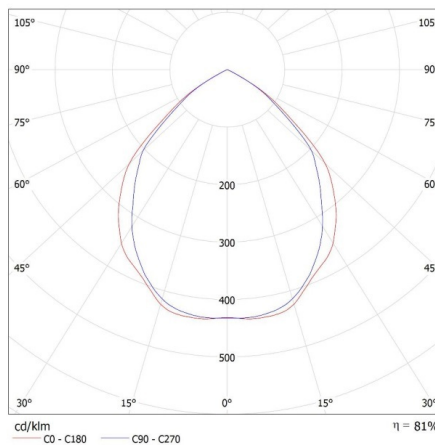

INFORMACJE DODATKOWE:

- Pierścień dekoracyjny bez oprawki ceramicznej

KANLUX S.A. (kat 35284) ELICEO-ST DSO B/B + IQ-LED ... 6,5W / LDC (Polar)