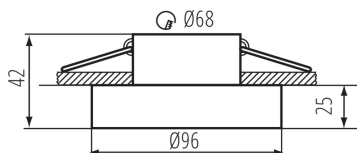

Pierścień oprawy punktowej

5905339352859

unique
LIGHT
effect

HIGH
quality
finish

Kanlux ELICEO to pierścienie ozdobne (oczka) z nietypowym efektem świecenia. Oprócz głównego źródła światła posiadają także dwa świecące pierścienie w obudowie, co daje niepowtarzalny efekt dekoracyjny. Dostępne są w kilku wersjach kolorystycznych: białej, czarnej i biało-złotej, a także różowej, zielonej i niebieskiej. Do pierścieni sam dobierzesz oprawkę, co pozwoli Ci dostosować Kanlux ELICEO do Twojej instalacji (12V lub 230V).

DANE OGÓLNE:

Kolor: biały

Miejsce montażu: do wbudowania w sufit

Miejsce zastosowania: wewnątrz

Minimalna odległość od oświetlanego obiektu : 0,5m

Pierścień dekoracyjny bez oprawki ceramicznej : tak

Wyrób nie nadający się do okrywania materiałem

termoizolacyjnym : tak

Wysokość [mm]: 42

Średnica [mm]: 96

Otwór montażowy [mm]: Ø68

DANE TECHNICZNE:

Napięcie znamionowe [V]: 12 AC; 12 DC; 220-240 AC

Moc maksymalna [W]: max 10

Klasa ochronności przed porażeniem elektrycznym : II/III

Źródło światła: MR16/PAR16

Źródło światła w komplecie: nie

Trzonek: Gx5,3/GU10

Zakres temperatury otoczenia, na którą może być narażony

wyrób [°C]: 5÷25

Materiał obudowy: stop aluminium

Regulacja kątowa oprawy oświetleniowej: brak

Stopień IP: 20

DANE LOGISTYCZNE:

Jednostka miary: sztuka

Jak pakowane: 50

Ilość sztuk w opakowaniu pośrednim : 1

Ilość sztuk w opakowaniu zbiorczym : 50

Masa jednostkowa netto [g]: 132

Gramatura [g]: 178

Waga sztuki brutto [g]: 170

Długość opakowania jednostkowego [cm]: 10

Szerokość opakowania jednostkowego [cm]: 5