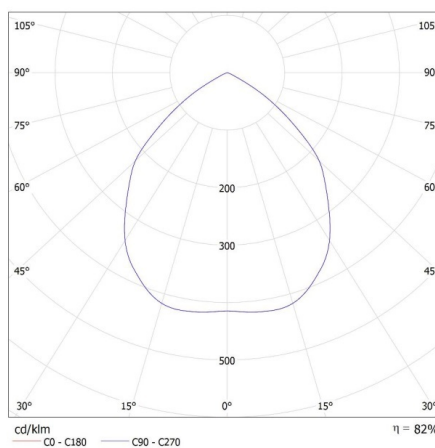

INFORMACJE DODATKOWE:

- Pierścien dekoracyjny bez oprawki ceramicznej

KANLUX S.A. (kat 35285) ELICEO-ST DSO WW + IQ-LED ... 6,5W / LDC (Polar)

Luminaire: KANLUX S.A. (kat 35285) ELICEO-ST DSO WW + IQ-LED ... 6,5W
Lamps: 1 x IQ-LED GU10 6,5W-WW