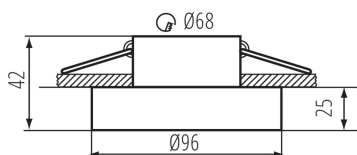

Pierścień oprawy punktowej

5905339352958

unique
LIGHT
effect

HIGH
quality
finish

Kanlux ELICEO to pierścienie ozdobne (oczka) z nietypowym efektem świecenia. Oprócz głównego źródła światła posiadają także dwa świecące pierścienie w obudowie, co daje niepowtarzalny efekt dekoracyjny. Dostępne są w kilku wersjach kolorystycznych: białej, czarnej i biało-złotej, a także różowej, zielonej i niebieskiej. Do pierścieni sam dobierzesz oprawkę, co pozwoli Ci dostosować Kanlux ELICEO do Twojej instalacji (12V lub 230V).

DANE OGÓLNE:

Kolor: złoty

Miejsce montażu: do wbudowania w sufit

Miejsce zastosowania: wewnątrz

Minimalna odległość od oświetlanego obiektu : 0,5m

Pierścień dekoracyjny bez oprawki ceramicznej : tak

Wyrób nie nadający się do okrywania materiałem

termoizolacyjnym : tak

Wysokość [mm]: 42

Średnica [mm]: 96

Otwór montażowy [mm]: Ø68

DANE TECHNICZNE:

Napięcie znamionowe [V]: 12 AC; 12 DC; 220-240 AC

Moc maksymalna [W]: max 10

Klasa ochronności przed porażeniem elektrycznym : II/III

Źródło światła: MR16/PAR16

Źródło światła w komplecie: nie

Trzonek: Gx5,3/GU10

Zakres temperatury otoczenia, na którą może być narażony

wyrób [°C]: 5÷25

Materiał obudowy: stop aluminium

Regulacja kątowa oprawy oświetleniowej: brak

Stopień IP: 20

DANE LOGISTYCZNE:

Jak pakowane: 50

Ilość sztuk w opakowaniu pośrednim : 1

Ilość sztuk w opakowaniu zbiorczym : 50

Masa jednostkowa netto [g]: 166

Gramatura [g]: 204.8

Waga sztuki brutto [g]: 192

Długość opakowania jednostkowego [cm]: 10

Szerokość opakowania jednostkowego [cm]: 5

Wysokość opakowania jednostkowego [cm]: 10