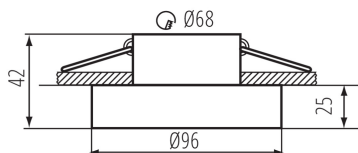

Pierścień oprawy punktowej

5905339352965

unique
LIGHT
effect

HIGH
quality
finish

Kanlux ELICEO to pierścienie ozdobne (oczka) z nietypowym efektem świecenia. Oprócz głównego źródła światła posiadają także dwa świecące pierścienie w obudowie, co daje niepowtarzalny efekt dekoracyjny. Dostępne są w kilku wersjach kolorystycznych: białej, czarnej i biało-złotej, a także różowej, zielonej i niebieskiej. Do pierścieni sam dobierzesz oprawkę, co pozwoli Ci dostosować Kanlux ELICEO do Twojej instalacji (12V lub 230V).

DANE OGÓLNE:

Kolor: zielony

Miejsce montażu: do wbudowania w sufit

Miejsce zastosowania: wewnątrz

Minimalna odległość od oświetlanego obiektu : 0,5m

Pierścień dekoracyjny bez oprawki ceramicznej : tak

Wyrób nie nadający się do okrywania materiałem

termoizolacyjnym: tak

Wysokość [mm]: 42

Średnica [mm]: 96

Otwór montażowy [mm]: Ø68

DANE TECHNICZNE:

Napięcie znamionowe [V]: 12 AC; 12 DC; 220-240 AC

Moc maksymalna [W]: max 10

Klasa ochronności przed porażeniem elektrycznym : II/III

Źródło światła: MR16/PAR16

Źródło światła w komplecie: nie

Trzonek: Gx5,3/GU10

Zakres temperatury otoczenia, na którą może być narażony

wyrób [°C]: 5÷25

Materiał obudowy: stop aluminium

Regulacja kątowa oprawy oświetleniowej: brak

Stopień IP: 20

DANE LOGISTYCZNE:

Jak pakowane: 50

Ilość sztuk w opakowaniu pośrednim : 1

Ilość sztuk w opakowaniu zbiorczym : 50

Masa jednostkowa netto [g]: 166

Gramatura [g]: 204.8

Waga sztuki brutto [g]: 192

Długość opakowania jednostkowego [cm]: 10

Szerokość opakowania jednostkowego [cm]: 5

Wysokość opakowania jednostkowego [cm]: 10