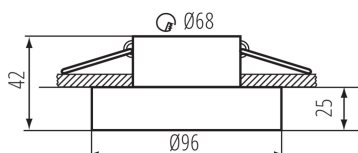

Pierścień oprawy punktowej

5905339352972

unique
LIGHT
effect

HIGH
quality
finish

Kanlux ELICEO to pierścienie ozdobne (oczka) z nietypowym efektem świecenia. Oprócz głównego źródła światła posiadają także dwa świecące pierścienie w obudowie, co daje niepowtarzalny efekt dekoracyjny. Dostępne są w kilku wersjach kolorystycznych: białej, czarnej i biało-złotej, a także różowej, zielonej i niebieskiej. Do pierścieni sam dobierzesz oprawkę, co pozwoli Ci dostosować Kanlux ELICEO do Twojej instalacji (12V lub 230V).

DANE OGÓLNE:

Kolor: różowy

Miejsce montażu: do wbudowania w sufit

Miejsce zastosowania: wewnątrz

Minimalna odległość od oświetlanego obiektu : 0,5m

Pierścień dekoracyjny bez oprawki ceramicznej: tak

Wyrób nie nadający się do okrywania materiałem

termoizolacyjnym: tak

Wysokość [mm]: 42

Średnica [mm]: 96

Otwór montażowy [mm]: Ø68

DANE TECHNICZNE:

Napięcie znamionowe [V]: 12 AC; 12 DC; 220-240 AC

Moc maksymalna [W]: max 10

Klasa ochronności przed porażeniem elektrycznym : II/III

Źródło światła: MR16/PAR16

Źródło światła w komplecie: nie

Trzonek: Gx5,3/GU10

Zakres temperatury otoczenia, na którą może być narażony

wyrób [°C]: 5÷25

Materiał obudowy: stop aluminium

Regulacja kątowna oprawy oświetleniowej: brak

Stopień IP: 20

DANE LOGISTYCZNE:

Jak pakowane: 50

Ilość sztuk w opakowaniu pośrednim : 1

Ilość sztuk w opakowaniu zbiorczym : 50

Masa jednostkowa netto [g]: 166

Gramatura [g]: 204.8

Waga sztuki brutto [g]: 192

Długość opakowania jednostkowego [cm]: 10

Szerokość opakowania jednostkowego [cm]: 5

Wysokość opakowania jednostkowego [cm]: 10