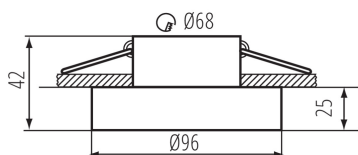

Pierścień oprawy punktowej

5905339352989

unique
LIGHT
effect

HIGH
quality
finish

Kanlux ELICEO to pierścienie ozdobne (oczka) z nietypowym efektem świecenia. Oprócz głównego źródła światła posiadają także dwa świecące pierścienie w obudowie, co daje niepowtarzalny efekt dekoracyjny. Dostępne są w kilku wersjach kolorystycznych: białej, czarnej i biało-złotej, a także różowej, zielonej i niebieskiej. Do pierścieni sam dobierzesz oprawkę, co pozwoli Ci dostosować Kanlux ELICEO do Twojej instalacji (12V lub 230V).

DANE OGÓLNE:

Kolor: niebieski

Miejsce montażu: do wbudowania w sufit

Miejsce zastosowania: wewnątrz

Minimalna odległość od oświetlanego obiektu : 0,5m

Pierścień dekoracyjny bez oprawki ceramicznej : tak

Wyrób nie nadający się do okrywania materiałem

termoizolacyjnym: tak

Wysokość [mm]: 42

Średnica [mm]: 96

Otwór montażowy [mm]: Ø68

DANE TECHNICZNE:

Napięcie znamionowe [V]: 12 AC; 12 DC; 220-240 AC

Moc maksymalna [W]: max 10

Klasa ochronności przed porażeniem elektrycznym : II/III

Źródło światła: MR16/PAR16

Źródło światła w komplecie: nie

Trzonek: Gx5,3/GU10

Zakres temperatury otoczenia, na którą może być narażony

wyrób [°C]: 5÷25

Materiał obudowy: stop aluminium

Regulacja kątowa oprawy oświetleniowej: brak

Stopień IP: 20

DANE LOGISTYCZNE:

Jak pakowane: 50

Ilość sztuk w opakowaniu pośrednim : 1

Ilość sztuk w opakowaniu zbiorczym : 50

Masa jednostkowa netto [g]: 166

Gramatura [g]: 204.8

Waga sztuki brutto [g]: 192

Długość opakowania jednostkowego [cm]: 10

Szerokość opakowania jednostkowego [cm]: 5

Wysokość opakowania jednostkowego [cm]: 10