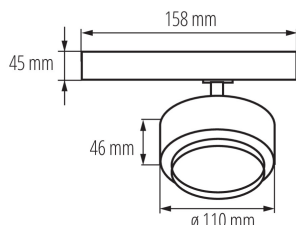

Projektor na szynoprzewód

5905339356550

Kanlux BTL LED to nowy design opraw dostosowanych do systemu Kanlux TEAR i do większości systemów szyn 3-obwodowych. Oprawy wyposażone są w zasilacz zintegrowany z adapterem. Kanlux BTL to oprawy w wersji kierunkowej z soczewką i regulacją kąta świecenia w zakresie od 15° do 45°. W Kanlux BTL możemy wybrać moc (18W, 28W, 38W), kolor obudowy (biały lub czarny) i barwę światła (ciepła lub neutralna). Seria opraw Kanlux BTL posiada wysoki współczynnik oddawania barw Ra 90+, a ich wysoka jakość wykonania potwierdzona jest 5 letnią gwarancją.

DANE OGÓLNE:

Kolor: czarny

Miejsce montażu: na szynę TEAR

Miejsce zastosowania: wewnątrz

Minimalna odległość od oświetlanego obiektu : 0,5m

Możliwość współpracy ze ściemniaczem : nie

Zintegrowane źródło światła LED : tak

DANE TECHNICZNE:

Napięcie znamionowe [V]: 220-240 AC

Częstotliwość znamionowa [Hz]: 50

Moc maksymalna [W]: 28

Klasa ochronności przed porażeniem elektrycznym : II

Rodzaj diody : LED COB

Strumień świetlny [lm]: 2800

Barwa światła: ciepłobiała

Skorelowana temperatura barwowa [K]: 3000

Jednolitość barwy w elipsach McAdama : ≤6

Wskaźnik oddawania barw: 90

Trwałość [h]: 50000

Ilość cykli wł/wył: ≥30000

Kąt świecenia [°]: 15-45

Skuteczność świetlna lampy [lm/W]: 100

Zakres temperatury otoczenia, na którą może być narażony wyrób [°C]: 5+25

Materiał obudowy: stop aluminium

Czas nagrzewania lampy [s]: ≤1

Czas zapłonu lampy [s]: ≤0,5

Oprawa ruchoma w zakresie horyzontalnym [°]: 340

Oprawa ruchoma w zakresie wertykalnym [°]: 90

Stopień IP: 20