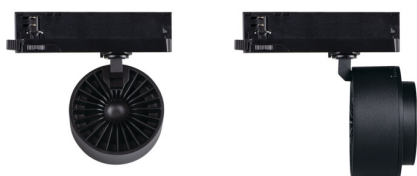

Projektor na szynoprzewód

5905339356550

Kanlux BTL LED to nowy design opraw dostosowanych do systemu Kanlux TEAR i do większości systemów szyn 3-obwodowych. Oprawy wyposażone są w zasilacz zintegrowany z adapterem. Kanlux BTL to oprawy w wersji kierunkowej z soczewką i regulacją kąta świecenia w zakresie od 15° do 45°. W Kanlux BTL możemy wybrać moc (18W, 28W, 38W), kolor obudowy (biały lub czarny) i barwę światła (ciepła lub neutralna). Seria opraw Kanlux BTL posiada wysoki współczynnik oddawania barw Ra 90+, a ich wysoka jakość wykonania potwierdzona jest 5 letnią gwarancją.

DANE OGÓLNE:

Kolor: czarny

Miejsce montażu: na szynę TEAR

Miejsce zastosowania: wewnątrz

Minimalna odległość od oświetlanego obiektu : 0,5m

Możliwość współpracy ze ściemniaczem : nie

Zintegrowane źródło światła LED : tak

DANE TECHNICZNE:

Napięcie znamionowe [V]: 220-240 AC

Częstotliwość znamionowa [Hz]: 50

Moc maksymalna [W]: 28

Klasa ochronności przed porażeniem elektrycznym : II

Rodzaj diody : LED COB

Strumień świetlny [lm]: 2800

Skuteczność świetlna lampy [lm/W]: 100

Zakres temperatury otoczenia, na którą może być narażony wyrób [°C]: 5+25

Materiał obudowy: stop aluminium

Czas nagrzewania lampy [s]: ≤1

Czas zapłonu lampy [s]: ≤0,5