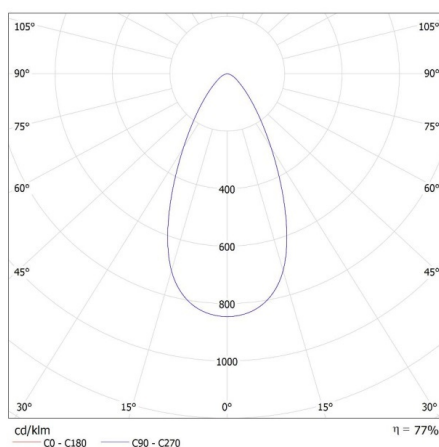

KANLUX S.A. (kat 35655) BTL 28W-930-B 45deg / LDC (Polar)

KANLUX S.A. (kat 35655) BTL 28W-930-B 15deg / LDC (Polar)