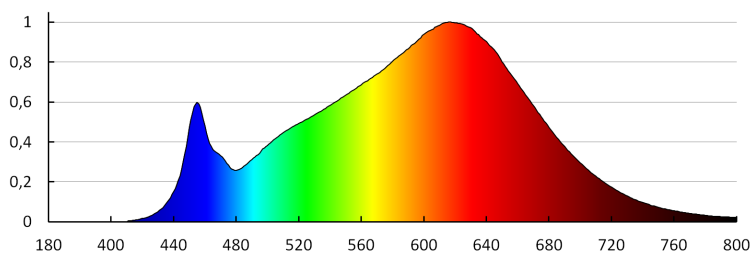

INFORMACJE DODATKOWE:

- 5 lat Gwarancji na warunkach oświadczenia gwarancyjnego, dostępnego na stronie internetowej