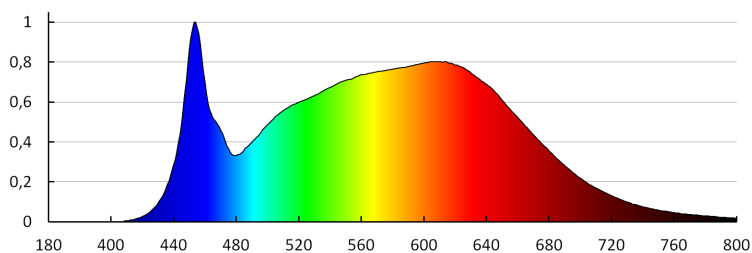

INFORMACJE DODATKOWE:

- 5 lat Gwarancji na warunkach oświadczenia gwarancyjnego, dostępnego na stronie internetowej