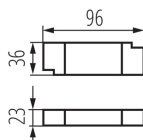

35670 TIBERI PRO 20W-940-W

Oprawa typu downlight

5905339356703

Oprawy Kanlux TIBERI PRO to oprawy podtynkowe, czyli idealnie współgrające z sufitami podwieszanymi. Doskonale rozświetlą ciągi komunikacyjne, przestrzenie sanitarne czy powierzchnie biurowe oraz handlowe. Atuty tych downlightów to: 50.000 godzin trwałości, wysokie odwzorowanie naturalnych barw (CRI>90), skuteczność świetlna do 105lm/W i 5 lat gwarancji. Podwyższona szczelność (IP44/20) opraw Kanlux TIBERI PRO chroni je przed kurzem, pyłem i wilgocią.

DANE OGÓLNE:

Kolor: biały

Miejsce montażu: do wbudowania w sufit

Miejsce zastosowania: wewnątrz

Minimalna odległość od oświetlanego obiektu : 0,5m

Możliwość współpracy ze ściemniaczem : nie

Wyrób nie nadający się do okrywania materiałem termoizolacyjnym: tak

Wysokość [mm]: 63

Średnica [mm]: 140

Otwór montażowy [mm]: 125

Zintegrowane źródło światła LED: tak

DANE TECHNICZNE:

Napięcie znamionowe [V]: 220-240 AC

Częstotliwość znamionowa [Hz]: 50

Moc maksymalna [W]: 20

Klasa ochronności przed porażeniem elektrycznym : II

Materiał klosza: tworzywo sztuczne

Rodzaj diody: LED SMD

Strumień świetlny [lm]: 2100

Barwa światła: biała

Skorelowana temperatura barwowa [K]: 4000

Jednolitość barwy w elipsach McAdama : ≤6

Wskaźnik oddawania barw: 90

Trwałość [h]: 50000

Ilość cykli wł/wył: ≥30000

Kąt świecenia [°]: 90

Skuteczność świetlna lampy [lm/W]: 105

Zakres temperatury otoczenia, na którą może być narażony wyrób [°C]: 5÷25

Materiał obudowy: stop aluminium

Rodzaj przyłącza: kostka przyłączeniowa

Czas nagrzewania lampy [s]: ≤1