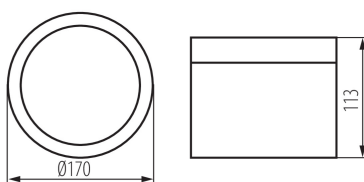

35678 TIBERI PRO NT30W-940W

Oprawa typu downlight

5905339356789

Kanlux TIBERI PRO NT to rodzina natynkowych opraw typu downlight. Dostępne są w dwóch mocach (20W i 30 W) i dwóch kolorach (biały czarny) przy zachowaniu tego samego rozmiaru. Oprawa Kanlux TIBERI PRO to przede wszystkim wysoka szczelność (IP54) i wysoki współczynnik oddawania barw (Ra>90), ale także łatwy montaż na suficie za pomocą uchwytu. Oprawa Kanlux TIBERI PRO NT to wysoka jakość komponentów potwierdzona 5 letnią gwarancją.

DANE OGÓLNE:

Kolor: biały

Miejsce montażu: do nadbudowania na suficie

Miejsce zastosowania: wewnątrz

Minimalna odległość od oświetlanego obiektu : 0,5m

Możliwość współpracy ze ściemniaczem : nie

Wysokość [mm]: 113

Średnica [mm]: 170

DANE TECHNICZNE:

Napięcie znamionowe [V]: 220-240 AC

Częstotliwość znamionowa [Hz]: 50

Moc maksymalna [W]: 30

Klasa ochronności przed porażeniem elektrycznym : I

Materiał klosza: tworzywo sztuczne

Rodzaj diody: LED SMD

Strumień świetlny [lm]: 3000

Barwa światła: biała

Skorelowana temperatura barwowa [K]: 4000

Jednolitość barwy w elipsach McAdama : ≤6

Wskaźnik oddawania barw: 90

Trwałość [h]: 50000

Ilość cykli wł/wył: ≥30000

Kąt świecenia [°]: 115

Skuteczność świetlna lampy [lm/W]: 100

Materiał obudowy: stop aluminium

Rodzaj przyłącza: wolne końce przewodów

Długość przewodu [m]: 0.18

Przekrój przewodu [mm²]: 0,75

Czas nagrzewania lampy [s]: ≤1

Czas zapłonu lampy [s]: ≤0,5

Stopień IP: 54