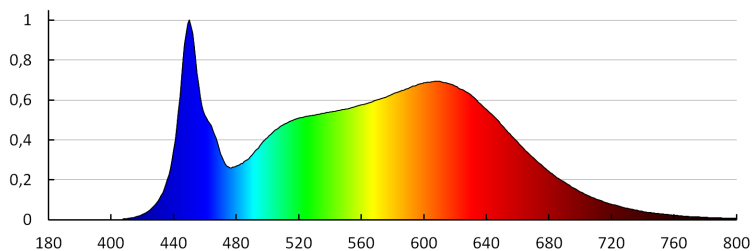

Oprawa typu downlight

DANE LOGISTYCZNE:

Jak pakowane: 12
Ilość sztuk w opakowaniu pośrednim: 1
Ilość sztuk w opakowaniu zbiorczym: 12
Masa jednostkowa netto [g]: 1162
Gramatura [g]: 1323.33
Długość opakowania jednostkowego [cm]: 17.5
Szerokość opakowania jednostkowego [cm]: 17.5
Wysokość opakowania jednostkowego [cm]: 12.5
Waga kartonu [kg]: 15.87996
Szerokość kartonu [cm]: 37
Wysokość kartonu [cm]: 28
Długość kartonu [cm]: 54.5
Objętość kartonu [m³]: 0.056462

INFORMACJE DODATKOWE:

- 5 lat Gwarancji na warunkach oświadczenia gwarancyjnego, dostępnego na stronie internetowej