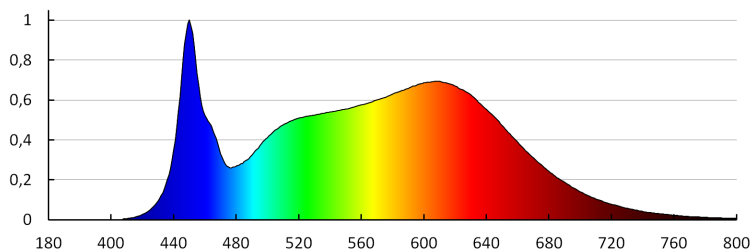

INFORMACJE DODATKOWE:

- 5 lat Gwarancji na warunkach oświadczenia gwarancyjnego, dostępnego na stronie internetowej