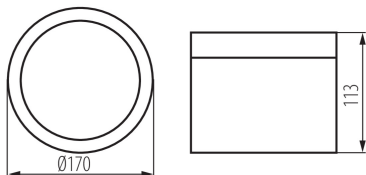

Oprawa typu downlight