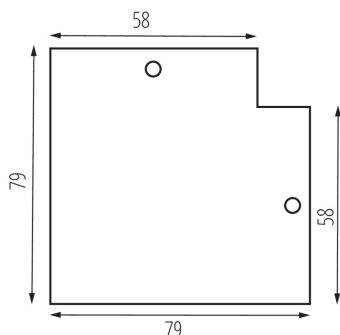

35793 TEAR N RC-CON-L B

Akcesorium systemu szynoprzewodowego

5905339357939

DANE OGÓLNE:

Kolor: czarny

Miejsce zastosowania: wewnątrz

Długość [mm]: 79

Szerokość [mm]: 79

DANE TECHNICZNE:

Zakres temperatury otoczenia, na którą może być narażony wyrób [°C]: 5÷25

Materiał obudowy: stal

DANE LOGISTYCZNE:

Jednostka miary: sztuka

Jak pakowane: 1

Ilość sztuk w opakowaniu pośrednim: 1