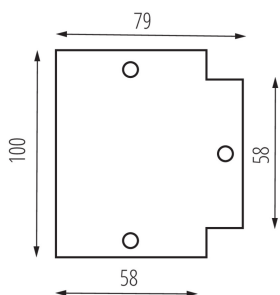

### DANE OGÓLNE:

**Kolor:** biały

**Miejsce zastosowania:** wewnątrz

### DANE TECHNICZNE:

**Zakres temperatury otoczenia, na którą może być narażony wyrób [°C]:** 5÷25

**Materiał obudowy:** stal

**Długość kartonu [cm]:** 29

**Objętość kartonu [m³]:** 0.010353