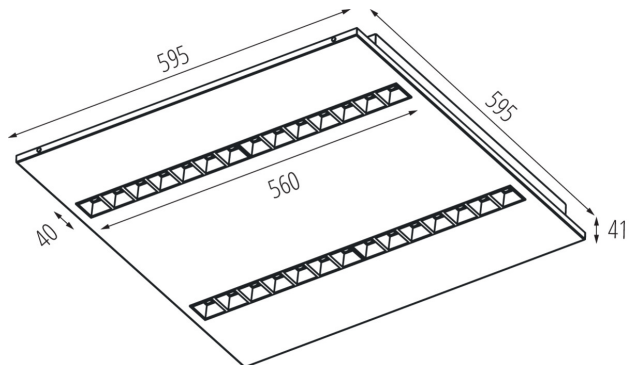

35816 OS-L5D-WW-RST-W-P1

Oprawa biurowa LED podtynkowa