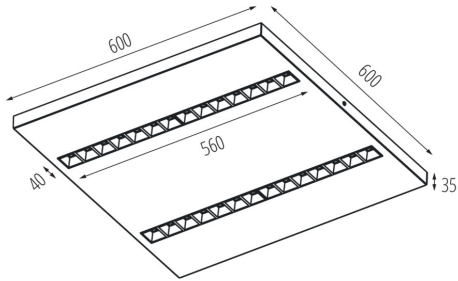

Oprawa biurowa LED natynkowa