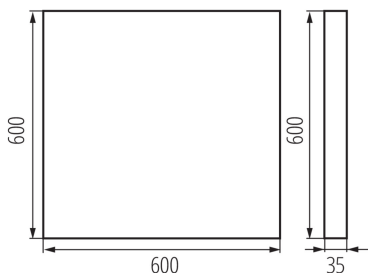

Oprawa biurowa LED natynkowa

5905339358301

low
UGR

MODERN
design

Seria opraw dla profesjonalistów z Fabryki Kanlux, która łączy funkcjonalność i estetykę. Dzięki bardzo dobrym parametrom świetlnym oprawy OFIS RST LED pozwalają na tworzenie energooszczędnych i nowoczesnych systemów oświetleniowych. Pełnego obrazu produktu dopełnia niski współczynnik olśnienia UGR, który poprawia komfort pracy i efekty wizualne.

DANE OGÓLNE:

Kolor: biały

Miejsce montażu: do nadbudowania na suficie

Miejsce zastosowania: wewnątrz

Minimalna odległość od oświetlanego obiektu : 0,5m

Możliwość współpracy ze ściemniaczem : nie

Wyrób nie nadający się do okrywania materiałem

termoizolacyjnym: tak

Długość [mm]: 600

Szerokość [mm]: 600

Wysokość [mm]: 35

Zintegrowane źródło światła LED: tak

DANE TECHNICZNE:

Napięcie znamionowe [V]: 220-240 AC

Częstotliwość znamionowa [Hz]: 50

Moc maksymalna [W]: 31W

Klasa ochronności przed porażeniem elektrycznym : I

Materiał klosza: tworzywo sztuczne

Rodzaj diody: LED SMD

Strumień świetlny oprawy [lm]: 4300

Barwa światła: biała

Skorelowana temperatura barwowa [K]: 4000

Jednolitość barwy w elipsach McAdama : ≤3

Wskaźnik oddawania barw: 80

Trwałość [h]: 50000

Współczynnik zachowania strumienia świetlnego na zakończenie nominalnego okresu trwałości: L90B10

Ilość cykli wł/wył: ≥30000

Kąt świecenia [°]: 50

Zakres temperatury otoczenia, na którą może być narażony wyrób [°C]: 5÷25

Typ klosza: raster

Materiał obudowy: metal

Rodzaj przyłącza: kostka samozaciskowa