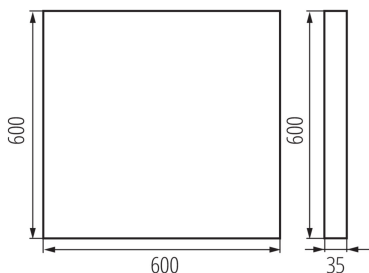

Oprawa biurowa LED natynkowa

5905339358349

low
UGR

MODERN
design

Seria opraw dla profesjonalistów z Fabryki Kanlux, która łączy funkcjonalność i estetykę. Dzięki bardzo dobrym parametrom świetlnym oprawy OFIS RST LED pozwalają na tworzenie energooszczędnych i nowoczesnych systemów oświetleniowych. Pełnego obrazu produktu dopełnia niski współczynnik ośnienia UGR, który poprawia komfort pracy i efekty wizualne.

DANE OGÓLNE:

Kolor: biały

Miejsce montażu: do nadbudowania na suficie

Miejsce zastosowania: wewnątrz

Minimalna odległość od oświetlanego obiektu : 0,5m

Możliwość współpracy ze ściemniaczem : nie

Wyrób nie nadający się do okrywania materiałem

termoizolacyjnym: tak

Długość [mm]: 600

Szerokość [mm]: 600

Wysokość [mm]: 35

Zintegrowane źródło światła LED: tak

DANE TECHNICZNE:

Napięcie znamionowe [V]: 220-240 AC

Częstotliwość znamionowa [Hz]: 50

Moc maksymalna [W]: 39W

Klasa ochronności przed porażeniem elektrycznym : I

Materiał klosza: tworzywo sztuczne

Rodzaj diody: LED SMD

Strumień świetlny oprawy [lm]: 5400

Barwa światła: biała

Skorelowana temperatura barwowa [K]: 4000

Jednolitość barwy w elipsach McAdama : ≤3

Wskaźnik oddawania barw: 80

Trwałość [h]: 50000

Współczynnik zachowania strumienia świetlnego na zakończenie nominalnego okresu trwałości: L90B10

Ilość cykli wł/wył: ≥30000

Kąt świecenia [°]: 50

Zakres temperatury otoczenia, na którą może być narażony wyrób [°C]: 5÷25

Typ klosza: raster

Materiał obudowy: metal

Rodzaj przyłącza: kostka samozaciskowa