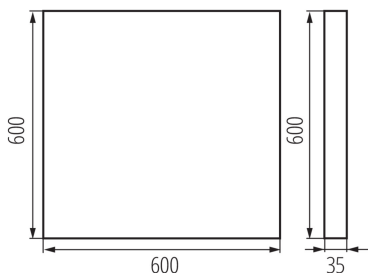

Oprawa biurowa LED natynkowa

5905339358509

low
UGR

MODERN
design

Seria opraw dla profesjonalistów z Fabryki Kanlux, która łączy funkcjonalność i estetykę. Dzięki bardzo dobrym parametrom świetlnym oprawy OFIS RST LED pozwalają na tworzenie energooszczędnych i nowoczesnych systemów oświetleniowych. Pełnego obrazu produktu dopełnia niski współczynnik ośnienia UGR, który poprawia komfort pracy i efekty wizualne.

DANE OGÓLNE:

Kolor: biały

Miejsce montażu: do nadbudowania na suficie

Miejsce zastosowania: wewnątrz

Minimalna odległość od oświetlanego obiektu : 0,5m

Możliwość współpracy ze ściemniaczem : nie

Wyrób nie nadający się do okrywania materiałem

termoizolacyjnym: tak

Długość [mm]: 600

Szerokość [mm]: 600

Wysokość [mm]: 35

Zintegrowane źródło światła LED: tak

DANE TECHNICZNE:

Napięcie znamionowe [V]: 220-240 AC

Częstotliwość znamionowa [Hz]: 50

Moc maksymalna [W]: 39W

Klasa ochronności przed porażeniem elektrycznym : I

Materiał klosza: tworzywo sztuczne

Rodzaj diody: LED SMD

Strumień świetlny oprawy [lm]: 5400

Barwa światła: ciepłobiała

Skorelowana temperatura barwowa [K]: 3000

Jednolitość barwy w elipsach McAdama : ≤3

Wskaźnik oddawania barw: 80

Trwałość [h]: 50000

Współczynnik zachowania strumienia świetlnego na zakończenie nominalnego okresu trwałości: L90B10

Ilość cykli wł/wył: ≥30000

Kąt świecenia [°]: 80

Zakres temperatury otoczenia, na którą może być narażony wyrób [°C]: 5÷25

Typ klosza: raster

Materiał obudowy: metal

Rodzaj przyłącza: kostka samozaciskowa