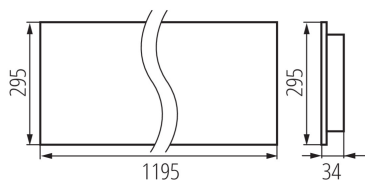

Oprawa biurowa LED podtynkowa

5905339358578

Seria opraw dla profesjonalistów z Fabryki Kanlux, która łączy funkcjonalność i estetykę. Dzięki bardzo dobrym parametrom świetlnym oprawy OFIS RST LED pozwalają na tworzenie energooszczędnych i nowoczesnych systemów oświetleniowych.

DANE OGÓLNE:

Kolor: biały

Miejsce montażu: do wbudowania w sufit

Miejsce zastosowania: wewnątrz

Minimalna odległość od oświetlanego obiektu : 0,5m

Możliwość współpracy ze ściemniaczem : nie

Wyrób nie nadający się do okrywania materiałem

termoizolacyjnym: tak

Długość [mm]: 1195

Szerokość [mm]: 295

Wysokość [mm]: 34

Zintegrowane źródło światła LED: tak

DANE TECHNICZNE:

Napięcie znamionowe [V]: 220-240 AC

Częstotliwość znamionowa [Hz]: 50

Moc maksymalna [W]: 49W

Klasa ochronności przed porażeniem elektrycznym : I

Materiał klosza: tworzywo sztuczne

Rodzaj diody: LED SMD

Strumień świetlny oprawy [lm]: 6300

Barwa światła: ciepłobiała

Skorelowana temperatura barwowa [K]: 3000

Jednolitość barwy w elipsach McAdama : ≤ 3

Wskaźnik oddawania barw: 80

Trwałość [h]: 50000

Współczynnik zachowania strumienia świetlnego na zakończenie nominalnego okresu trwałości: L90B10

Ilość cykli wł/wył: ≥ 30000

Kąt świecenia [°]: 80

Zakres temperatury otoczenia, na którą może być narażony wyrób [°C]: 5÷25

Typ klosza: raster

Materiał obudowy: metal

Rodzaj przyłącza: kostka samozaciskowa

Zakres przekrojów stosowanych przewodów [mm²]: 1,5÷2,5

Czas nagrzewania lampy [s]: ≤ 1

Czas zapłonu lampy [s]: $\leq 0,5$