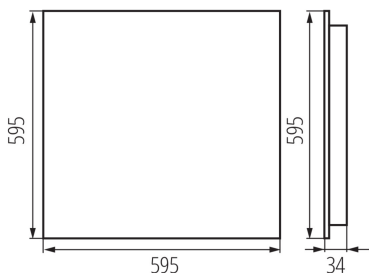

Oprawa biurowa LED podtynkowa

5905339358608

Seria opraw dla profesjonalistów z Fabryki Kanlux, która łączy funkcjonalność i estetykę. Dzięki bardzo dobrym parametrom świetlnym oprawy OFIS RST LED pozwalają na tworzenie energooszczędnych i nowoczesnych systemów oświetleniowych. Pełnego obrazu produktu dopełnia niski współczynnik olśnienia UGR, który poprawia komfort pracy i efekty wizualne.

DANE OGÓLNE:

Kolor: biały

Miejsce montażu: do wbudowania w sufit

Miejsce zastosowania: wewnątrz

Minimalna odległość od oświetlanego obiektu : 0,5m

Możliwość współpracy ze ściemniaczem : nie

Wyrób nie nadający się do okrywania materiałem

termoizolacyjnym: tak

Długość [mm]: 595

Szerokość [mm]: 595

Wysokość [mm]: 34

Zintegrowane źródło światła LED: tak

DANE TECHNICZNE:

Napięcie znamionowe [V]: 220-240 AC

Częstotliwość znamionowa [Hz]: 50

Moc maksymalna [W]: 22W

Klasa ochronności przed porażeniem elektrycznym : I

Materiał klosza: tworzywo sztuczne

Rodzaj diody: LED SMD

Strumień świetlny oprawy [lm]: 3200

Barwa światła: biała

Skorelowana temperatura barwowa [K]: 4000

Jednolitość barwy w elipsach McAdama : ≤ 3

Wskaźnik oddawania barw: 80

Trwałość [h]: 50000

Współczynnik zachowania strumienia świetlnego na zakończenie nominalnego okresu trwałości: L90B10

Ilość cykli wł/wył: ≥ 30000

Kąt świecenia [°]: 80

Zakres temperatury otoczenia, na którą może być narażony wyrób [°C]: 5÷25

Typ klosza: raster

Materiał obudowy: metal

Rodzaj przyłącza: kostka samozaciskowa

Zakres przekrojów stosowanych przewodów [mm²]: 1,5÷2,5