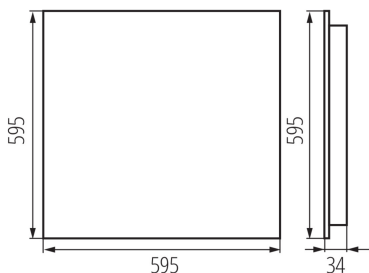

Oprawa biurowa LED podtynkowa

5905339359841

Seria opraw dla profesjonalistów z Fabryki Kanlux, która łączy funkcjonalność i estetykę. Dzięki bardzo dobrym parametrom świetlnym oprawy OFIS RST LED pozwalają na tworzenie energooszczędnych i nowoczesnych systemów oświetleniowych. Pełnego obrazu produktu dopełnia niski współczynnik olśnienia UGR, który poprawia komfort pracy i efekty wizualne.

DANE OGÓLNE:

Kolor: czarny

Miejsce montażu: do wbudowania w sufit

Miejsce zastosowania: wewnątrz

Minimalna odległość od oświetlanego obiektu : 0,5m

Możliwość współpracy ze ściemniaczem : nie

Wyrób nie nadający się do okrywania materiałem

termoizolacyjnym: tak

Długość [mm]: 595

Szerokość [mm]: 595

Wysokość [mm]: 34

Zintegrowane źródło światła LED: tak

DANE TECHNICZNE:

Napięcie znamionowe [V]: 220-240 AC

Częstotliwość znamionowa [Hz]: 50

Moc maksymalna [W]: 49W

Klasa ochronności przed porażeniem elektrycznym : I

Materiał klosza: tworzywo sztuczne

Rodzaj diody: LED SMD

Strumień świetlny oprawy [lm]: 5600

Barwa światła: ciepłobiała

Skorelowana temperatura barwowa [K]: 3000

Jednolitość barwy w elipsach McAdama : ≤ 3

Wskaźnik oddawania barw: 80

Trwałość [h]: 50000

Współczynnik zachowania strumienia świetlnego na zakończenie nominalnego okresu trwałości: L90B10

Ilość cykli wł/wył: ≥ 30000

Kąt świecenia [°]: 80

Zakres temperatury otoczenia, na którą może być narażony wyrób [°C]: 5÷25

Typ klosza: raster

Materiał obudowy: metal

Rodzaj przyłącza: kostka samozaciskowa

Zakres przekrojów stosowanych przewodów [mm²]: 1,5÷2,5