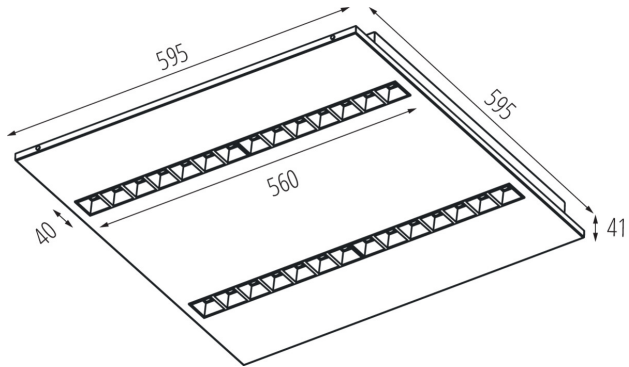

35988 OS-S8D-NW-RST-B-P1

Oprawa biurowa LED podtynkowa