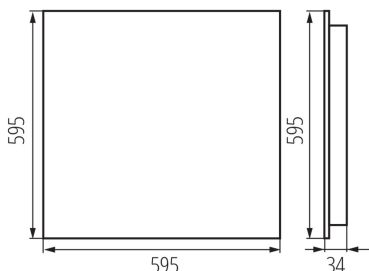

Oprawa biurowa LED podtynkowa

5905339360724

Seria opraw dla profesjonalistów z Fabryki Kanlux, która łączy funkcjonalność i estetykę. Dzięki bardzo dobrym parametrom świetlnym oprawy OFIS RST LED pozwalają na tworzenie energooszczędnych i nowoczesnych systemów oświetleniowych. Pełnego obrazu produktu dopełnia niski współczynnik olśnienia UGR, który poprawia komfort pracy i efekty wizualne.

DANE OGÓLNE:

Kolor: biały

Miejsce montażu: do wbudowania w sufit

Miejsce zastosowania: wewnątrz

Minimalna odległość od oświetlanego obiektu : 0,5m

Możliwość współpracy ze ściemniaczem : nie

Wyrób nie nadający się do okrywania materiałem

termoizolacyjnym: tak

Długość [mm]: 595

Szerokość [mm]: 595

Wysokość [mm]: 34

Zintegrowane źródło światła LED: tak

DANE TECHNICZNE:

Napięcie znamionowe [V]: 220-240 AC

Częstotliwość znamionowa [Hz]: 50

Moc maksymalna [W]: 31W

Klasa ochronności przed porażeniem elektrycznym : I

Materiał klosza: tworzywo sztuczne

Rodzaj diody: LED SMD

Strumień świetlny oprawy [lm]: 4300

Barwa światła: ciepłobiała neutralna

Skorelowana temperatura barwowa [K]: 3500

Jednolitość barwy w elipsach McAdama : ≤ 3

Wskaźnik oddawania barw: 80

Trwałość [h]: 50000

Współczynnik zachowania strumienia świetlnego na zakończenie nominalnego okresu trwałości: L90B10

Ilość cykli wł/wył: ≥ 30000

Kąt świecenia [°]: 50

Zakres temperatury otoczenia, na którą może być narażony wyrób [°C]: 5÷25

Typ klosza: raster

Materiał obudowy: metal

Rodzaj przyłącza: kostka samozaciskowa

Zakres przekrojów stosowanych przewodów [mm²]: 1,5÷2,5