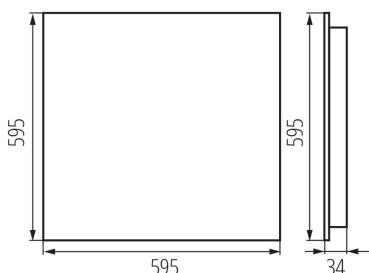

Oprawa biurowa LED podtynkowa

5905339360847

Seria opraw dla profesjonalistów z Fabryki Kanlux, która łączy funkcjonalność i estetykę. Dzięki bardzo dobrym parametrom świetlnym oprawy OFIS RST LED pozwalają na tworzenie energooszczędnych i nowoczesnych systemów oświetleniowych. Pełnego obrazu produktu dopełnia niski współczynnik olśnienia UGR, który poprawia komfort pracy i efekty wizualne.

DANE OGÓLNE:

Kolor: biały

Miejsce montażu: do wbudowania w sufit

Miejsce zastosowania: wewnątrz

Minimalna odległość od oświetlanego obiektu : 0,5m

Możliwość współpracy ze ściemniaczem : nie

Wyrób nie nadający się do okrywania materiałem

termoizolacyjnym: tak

Długość [mm]: 595

Szerokość [mm]: 595

Wysokość [mm]: 34

Zintegrowane źródło światła LED: tak

DANE TECHNICZNE:

Napięcie znamionowe [V]: 220-240 AC

Częstotliwość znamionowa [Hz]: 50

Moc maksymalna [W]: 22W

Klasa ochronności przed porażeniem elektrycznym : I

Materiał klosza: tworzywo sztuczne

Rodzaj diody: LED SMD

Strumień świetlny oprawy [lm]: 3200

Barwa światła: ciepłobiała neutralna

Skorelowana temperatura barwowa [K]: 3500

Jednolitość barwy w elipsach McAdama : ≤ 3

Wskaźnik oddawania barw: 80

Trwałość [h]: 50000

Współczynnik zachowania strumienia świetlnego na zakończenie nominalnego okresu trwałości: L90B10

Ilość cykli wł/wył: ≥ 30000

Kąt świecenia [°]: 80

Zakres temperatury otoczenia, na którą może być narażony wyrób [°C]: 5÷25

Typ klosza: raster

Materiał obudowy: metal

Rodzaj przyłącza: kostka samozaciskowa

Zakres przekrojów stosowanych przewodów [mm²]: 1,5÷2,5