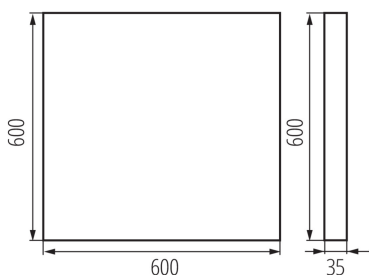

Oprawa biurowa LED natynkowa

5905339361387

Seria opraw dla profesjonalistów z Fabryki Kanlux, która łączy funkcjonalność i estetykę. Dzięki bardzo dobrym parametrom świetlnym oprawy OFIS RST LED pozwalają na tworzenie energooszczędnych i nowoczesnych systemów oświetleniowych. Pełnego obrazu produktu dopełnia niski współczynnik ośnienia UGR, który poprawia komfort pracy i efekty wizualne.

DANE OGÓLNE:

Kolor: czarny

Miejsce montażu: do nadbudowania na suficie

Miejsce zastosowania: wewnątrz

Minimalna odległość od oświetlanego obiektu : 0,5m

Możliwość współpracy ze ściemniaczem : nie

Wyrób nie nadający się do okrywania materiałem

termoizolacyjnym: tak

Długość [mm]: 600

Szerokość [mm]: 600

Wysokość [mm]: 35

Zintegrowane źródło światła LED: tak

DANE TECHNICZNE:

Napięcie znamionowe [V]: 220-240 AC

Częstotliwość znamionowa [Hz]: 50

Moc maksymalna [W]: 39W

Klasa ochronności przed porażeniem elektrycznym : I

Materiał klosza : tworzywo sztuczne

Rodzaj diody : LED SMD

Strumień świetlny oprawy [lm]: 4800

Barwa światła : ciepłobiała neutralna

Skorelowana temperatura barwowa [K]: 3500

Jednolitość barwy w elipsach McAdama : ≤3

Wskaźnik oddawania barw: 80

Trwałość [h]: 50000

Współczynnik zachowania strumienia świetlnego na zakończenie nominalnego okresu trwałości: L90B10

Ilość cykli wł/wył: ≥30000

Kąt świecenia [°]: 50

Zakres temperatury otoczenia, na którą może być narażony wyrób [°C]: 5÷25

Typ klosza: raster

Materiał obudowy: metal

Rodzaj przyłącza: kostka samozaciskowa