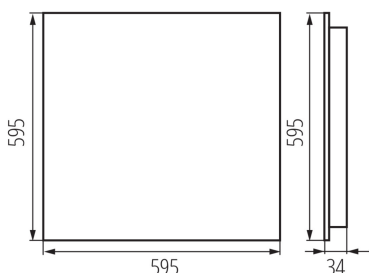

Oprawa biurowa LED podtynkowa

5905339361448

Seria opraw dla profesjonalistów z Fabryki Kanlux, która łączy funkcjonalność i estetykę. Dzięki bardzo dobrym parametrom świetlnym oprawy OFIS RST LED pozwalają na tworzenie energooszczędnych i nowoczesnych systemów oświetleniowych. Pełnego obrazu produktu dopełnia niski współczynnik olśnienia UGR, który poprawia komfort pracy i efekty wizualne.

DANE OGÓLNE:

Kolor: czarny

Miejsce montażu: do wbudowania w sufit

Miejsce zastosowania: wewnątrz

Minimalna odległość od oświetlanego obiektu : 0,5m

Możliwość współpracy ze ściemniaczem : nie

Wyrób nie nadający się do okrywania materiałem

termoizolacyjnym: tak

Długość [mm]: 595

Szerokość [mm]: 595

Wysokość [mm]: 34

Zintegrowane źródło światła LED: tak

DANE TECHNICZNE:

Napięcie znamionowe [V]: 220-240 AC

Częstotliwość znamionowa [Hz]: 50

Moc maksymalna [W]: 49W

Klasa ochronności przed porażeniem elektrycznym : I

Materiał klosza: tworzywo sztuczne

Rodzaj diody: LED SMD

Strumień świetlny oprawy [lm]: 5600

Barwa światła: ciepłobiała neutralna

Skorelowana temperatura barwowa [K]: 3500

Jednolitość barwy w elipsach McAdama : ≤ 3

Wskaźnik oddawania barw: 80

Trwałość [h]: 50000

Współczynnik zachowania strumienia świetlnego na zakończenie nominalnego okresu trwałości: L90B10

Ilość cykli wł/wył: ≥ 30000

Kąt świecenia [°]: 50

Zakres temperatury otoczenia, na którą może być narażony wyrób [°C]: 5÷25

Typ klosza: raster

Materiał obudowy: metal

Rodzaj przyłącza: kostka samozaciskowa

Zakres przekrojów stosowanych przewodów [mm²]: 1,5÷2,5