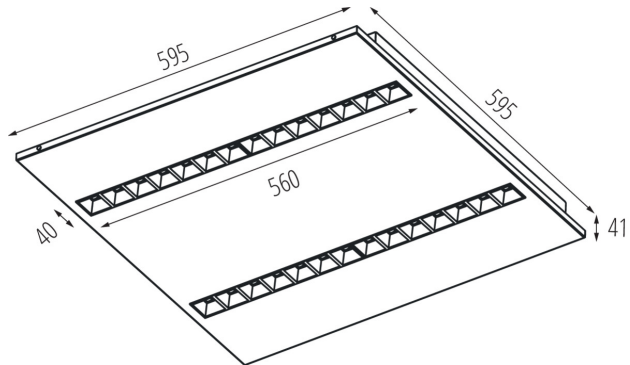

36148 OS-S8D-WN-RST-B-P1

Oprawa biurowa LED podtynkowa