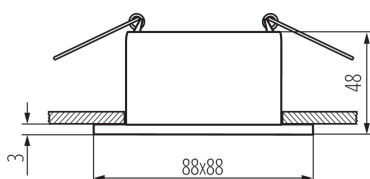

Pierścień oprawy punktowej

5905339362117

Ø75 mm

Kanlux GLOZO to duża rodzina pierścieni dekoracyjnych. Mają one modułową obudowę: podstawę w dwóch kształtach i kolorach oraz odbłyśnik w 4 kolorach w matce lub błysku. Daje nam to bardzo dużo możliwości aranżacji zestawiania ze sobą tych samych lub różnych rozwiązań kolorystycznych.

DANE OGÓLNE:

Kolor: czarny / biały

Miejsce montażu: do wbudowania w sufit

Miejsce zastosowania: wewnątrz

Minimalna odległość od oświetlanego obiektu : 0,5m

Pierścień dekoracyjny bez oprawki ceramicznej: tak

Wyrób nie nadający się do okrywania materiałem

termoizolacyjnym: tak

Długość [mm]: 88

Szerokość [mm]: 88

Wysokość [mm]: 48

Otwór montażowy [mm]: Ø75

DANE TECHNICZNE:

Napięcie znamionowe [V]: 12 AC; 12 DC; 220-240 AC

Moc maksymalna [W]: max 10

Klasa ochronności przed porażeniem elektrycznym: II/III

Źródło światła: MR16/PAR16

Źródło światła w komplecie: nie

Trzonek: Gx5,3/GU10

Zakres temperatury otoczenia, na którą może być narażony

wyrób [°C]: 5÷25

Materiał obudowy: stop aluminium

Regulacja kątowa oprawy oświetleniowej: brak

Stopień IP: 20

DANE LOGISTYCZNE:

Jak pakowane: 50

Ilość sztuk w opakowaniu pośrednim: 1

Ilość sztuk w opakowaniu zbiorczym: 50

Masa jednostkowa netto [g]: 82

Gramatura [g]: 119.4

Długość opakowania jednostkowego [cm]: 10.5

Szerokość opakowania jednostkowego [cm]: 9

Wysokość opakowania jednostkowego [cm]: 6

Waga kartonu [kg]: 5.97

Szerokość kartonu [cm]: 23