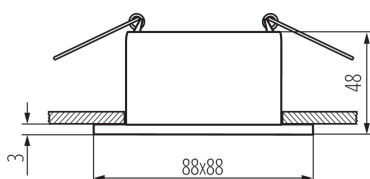

Pierścień oprawy punktowej

5905339362155

Ø75 mm

Kanlux GLOZO to duża rodzina pierścieni dekoracyjnych. Mają one modułową obudowę: podstawę w dwóch kształtach i kolorach oraz odbłyśnik w 4 kolorach w matce lub błysku. Daje nam to bardzo dużo możliwości aranżacji zestawiania ze sobą tych samych lub różnych rozwiązań kolorystycznych.

DANE OGÓLNE:

Kolor: czarny

Miejsce montażu: do wbudowania w sufit

Miejsce zastosowania: wewnątrz

Minimalna odległość od oświetlanego obiektu : 0,5m

Pierścień dekoracyjny bez oprawki ceramicznej: tak

Wyrób nie nadający się do okrywania materiałem

termoizolacyjnym: tak

Długość [mm]: 88

Szerokość [mm]: 88

Wysokość [mm]: 48

Otwór montażowy [mm]: Ø75

DANE TECHNICZNE:

Napięcie znamionowe [V]: 12 AC; 12 DC; 220-240 AC

Moc maksymalna [W]: max 10

Klasa ochronności przed porażeniem elektrycznym: II/III

Źródło światła: MR16/PAR16

Źródło światła w komplecie: nie

Trzonek: Gx5,3/GU10

Zakres temperatury otoczenia, na którą może być narażony

wyrób [°C]: 5÷25

Materiał obudowy: stop aluminium

Regulacja kątowa oprawy oświetleniowej: brak

Stopień IP: 20

DANE LOGISTYCZNE:

Jak pakowane: 50

Ilość sztuk w opakowaniu pośrednim: 1

Ilość sztuk w opakowaniu zbiorczym: 50

Masa jednostkowa netto [g]: 82

Gramatura [g]: 119.4

Długość opakowania jednostkowego [cm]: 10.5

Szerokość opakowania jednostkowego [cm]: 9

Wysokość opakowania jednostkowego [cm]: 6

Waga kartonu [kg]: 5.97

Szerokość kartonu [cm]: 23