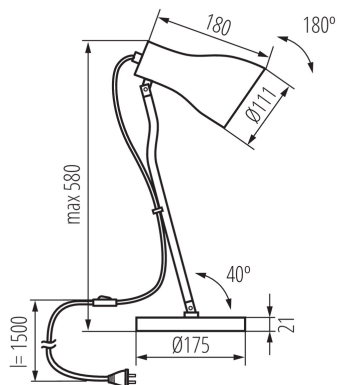

DANE OGÓLNE:

Kolor: biały

Miejsce montażu: na podłożu

Miejsce zastosowania: wewnątrz

Minimalna odległość od oświetlanego obiektu: 0,1m

Włącznik: tak

Długość [mm]: 180

Szerokość [mm]: 175

Trzonek: E27

Zakres temperatury otoczenia, na którą może być narażony

wyrób [°C]: 5÷25

Materiał obudowy: metal

Rodzaj przyłącza: przewód zakończony wtyczką

Długość przewodu [m]: 1.5

Oprawa ruchoma w zakresie wertykalnym [°]: 180

Stopień IP: 20

DANE LOGISTYCZNE:

Jednostka miary: sztuka

Jak pakowane: 4

Ilość sztuk w opakowaniu pośrednim: 1

Ilość sztuk w opakowaniu zbiorczym: 4

Masa jednostkowa netto [g]: 1860

Gramatura [g]: 2385

Lampa stołowa

Długość opakowania jednostkowego [cm]: 19
Szerokość opakowania jednostkowego [cm]: 19
Wysokość opakowania jednostkowego [cm]: 48
Waga kartonu [kg]: 9.54
Szerokość kartonu [cm]: 40
Wysokość kartonu [cm]: 50
Długość kartonu [cm]: 40
Objętość kartonu [m³]: 0.08