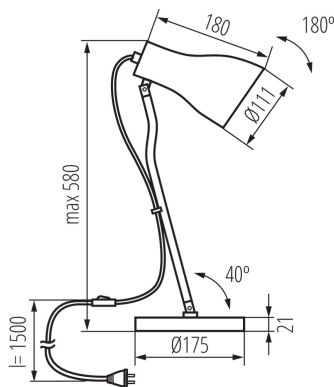

Lampa stołowa

5905339362711

HIGH
quality
finish

DESIGN
unique

Lampka stołowa Kanlux JUSI E27 z powodzeniem może być wykorzystywana jako lampa biurkowa, nocna, lub jako dodatkowe oświetlenie pomieszczeń. Design tej lampki jest tak uniwersalny, że idealnie wpasuje się zarówno do pokoju młodzieżowego jak i do salonu czy sypialni. Sami decydujemy o mocy światła i jego barwie, a tu mamy bardzo szerokie możliwości, bo do lampki pasują żarówki o trzonku E27. Stalowa obudowa i włącznik zamontowany na przewodzie zasilającym to jej dodatkowe atuty. Nowością jest możliwość wychylenia ramienia względem podstawy o 40 stopni, sam klosz wychylimy dodatkowo o 180 stopni.

DANE OGÓLNE:

Kolor: czarny

Miejsce montażu: na podłożu

Miejsce zastosowania: wewnątrz

Minimalna odległość od oświetlanego obiektu: 0,1m

Włącznik: tak

Długość [mm]: 180

Szerokość [mm]: 175

Wysokość MAX [mm]: 580

DANE TECHNICZNE:

Napięcie znamionowe [V]: 220-240 AC

Częstotliwość znamionowa [Hz]: 50

Moc maksymalna [W]: max 5

Klasa ochronności przed porażeniem elektrycznym: II

Źródło światła w komplecie: nie

Trzonek: E27

Zakres temperatury otoczenia, na którą może być narażony

wyrób [°C]: 5÷25

Materiał obudowy: metal

Rodzaj przyłącza: przewód zakończony wtyczką

Długość przewodu [m]: 1.5

Oprawa ruchoma w zakresie wertykalnym [°]: 180

Stopień IP: 20

DANE LOGISTYCZNE:

Jednostka miary: sztuka

Jak pakowane: 4

Ilość sztuk w opakowaniu pośrednim: 1

Ilość sztuk w opakowaniu zbiorczym: 4

Masa jednostkowa netto [g]: 1860

Gramatura [g]: 2385