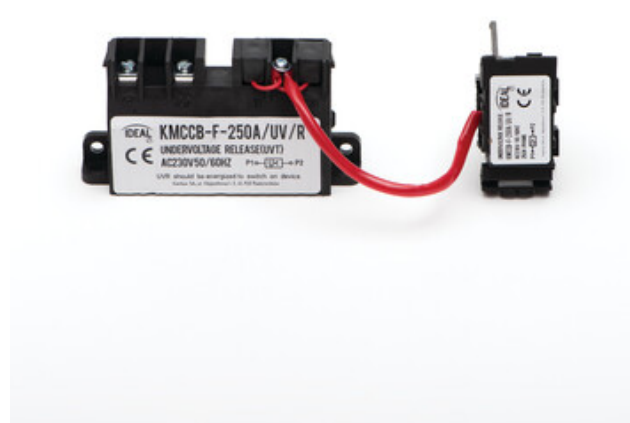

36300 KMCCB-F-250A/UV

Wyzwalacz podnapięciowy

5905339363008

DANE TECHNICZNE:

Napięcie znamionowe [V]: <115 AC

DANE LOGISTYCZNE:

Jednostka miary: sztuka

Jak pakowane: 6