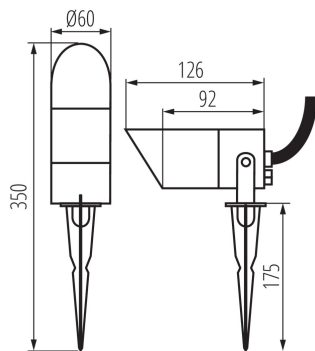

Oprawa ogrodowa z wymiennym źródłem światła

5905339364326

IP
65

Nowa odsłona Kanlux GRIBLO to model 7 GR, do wykorzystania jako podświetlenie niewielkich drzew, krzewów, skalniaków czy małej architektury w obrębie ogrodu. Kanlux GRIBLO 7 GR, jako jedna z nielicznych opraw na rynku, wyposażona jest w kabel zasilający zakończony wtyczką, co stanowi nie tylko udogodnienie dla użytkownika, ale również jest w zgodzie z najnowszą normą dotyczącą przenośnych opraw ogrodowych. Mocowanie oprawy do podłoża jest bardzo łatwe za pomocą „szpikulca”, który wbijamy w ziemię. Wymienne źródło światła i szczelność na poziomie IP65 to jej dodatkowe atuty.

DANE OGÓLNE:

Kolor: antracyt

Miejsce montażu: dogruntowa

Miejsce zastosowania: wewnątrz i na zewnątrz

Minimalna odległość od oświetlanego obiektu : 0,5m

Wysokość [mm]: 350

Średnica [mm]: 60

DANE TECHNICZNE:

Trzonek: GU10

Zakres temperatury otoczenia, na którą może być narażony

wyrób [°C]: -20+35

Materiał obudowy: stop aluminium

Rodzaj przyłącza: przewód zakończony wtyczką

Długość przewodu [m]: 1

Oprawa ruchoma w zakresie wertykalnym [°]: 180

Oprawa ogrodowa z wymiennym źródłem światła

Szerokość opakowania jednostkowego [cm]: 8
Wysokość opakowania jednostkowego [cm]: 17.5
Waga kartonu [kg]: 16.5501
Szerokość kartonu [cm]: 37
Wysokość kartonu [cm]: 40
Długość kartonu [cm]: 43
Objętość kartonu [m³]: 0.06364