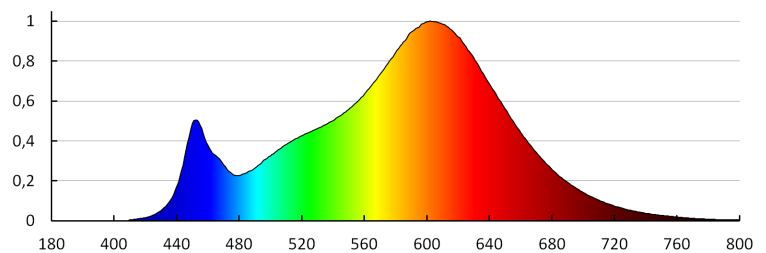

DANE LOGISTYCZNE:

Jednostka miary: sztuka

Jak pakowane: 6

Ilość sztuk w opakowaniu pośrednim: 1

Ilość sztuk w opakowaniu zbiorczym: 6

Masa jednostkowa netto [g]: 1070

Gramatura [g]: 1763.33

Długość opakowania jednostkowego [cm]: 42

Szerokość opakowania jednostkowego [cm]: 12.5

Wysokość opakowania jednostkowego [cm]: 42

Waga kartonu [kg]: 10.57998

Szerokość kartonu [cm]: 40

Wysokość kartonu [cm]: 44.5

Długość kartonu [cm]: 85.5

Objętość kartonu [m³]: 0.15219