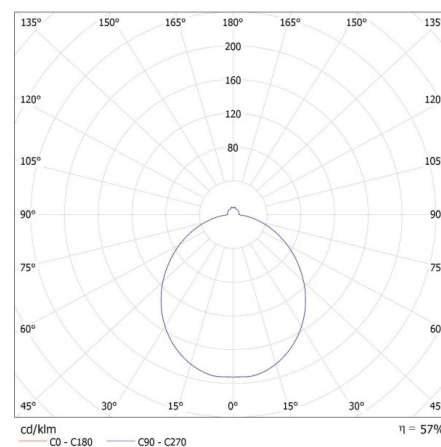

KANLUX S.A. (kat 36461) RIFA LED 17,5W WW WW / LDC (Polar)