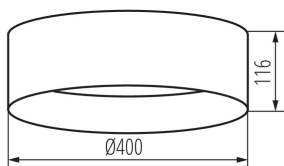

Kanlux RIFA LED to wyjątkowa plafoniera. Od tradycyjnych lamp tego typu odróżnia ją **materiałowy klosz**, który czyni z niej oświetlenie nie tylko praktyczne, ale przede wszystkim dekoracyjne. Dostępne są **3 mixy** kolorystyczne jak **również jednolite klosze** lamp. Z powodzeniem dopasujesz je do swojego wnętrza niezależnie od jego stylu. Do tego, do wyboru są dwie barwy światła – neutralna lub ciepła. Kanlux RIFA LED to idealne rozwiązanie do wnętrz, w których potrzebujemy mocnego światła, ale nie chcemy rezygnować z jego dekoracyjności.

DANE OGÓLNE:

Kolor: biały

Miejsce montażu: do nadbudowania na suficie

Miejsce zastosowania: wewnątrz

Minimalna odległość od oświetlanego obiektu : 0,5m

Możliwość współpracy ze ściemniaczem : nie

Wysokość [mm]: 116

Średnica [mm]: 400

Zawartość rtęci: nie

Zintegrowane źródło światła LED: tak

DANE TECHNICZNE:

Napięcie znamionowe [V]: 220-240 AC

Częstotliwość znamionowa [Hz]: 50

Moc maksymalna [W]: 17,5

Klasa ochronności przed porażeniem elektrycznym : I

Materiał klosza: tworzywo sztuczne

Źródło światła: LED

Rodzaj diody: LED SMD

Strumień świetlny [lm]: 1450

Barwa światła: ciepłobiała

Skorelowana temperatura barwowa [K]: 3000

Jednolitość barwy w elipsach McAdama : ≤6

Wskaźnik oddawania barw: 80

Trwałość [h]: 25000

Ilość cykli wł/wył: ≥20000

Kąt świecenia [°]: 120

Skuteczność świetlna lampy [lm/W]: 83

Zakres temperatury otoczenia, na którą może być narażony wyrób [°C]: 5÷25

Materiał obudowy: metal

Rodzaj przyłącza: kostka śrubowa

Zakres przekrojów stosowanych przewodów [mm²]: 1,5