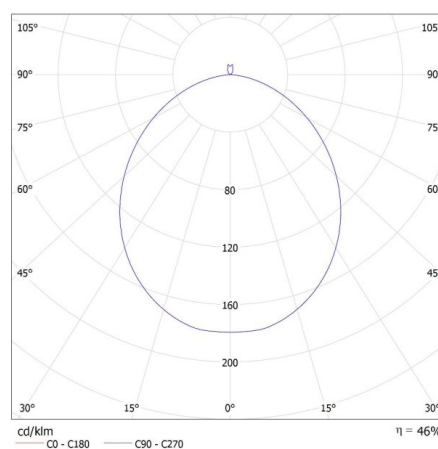

KANLUX S.A. (kat 36462) RIFA LED 17,5W NW BW / LDC (Polar)