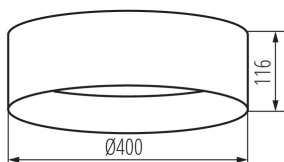

Plafoniera LED

5905339364623

Kanlux RIFA LED to wyjątkowa plafoniera. Od tradycyjnych lamp tego typu odróżnia ją **materiałowy klosz**, który czyni z niej oświetlenie nie tylko praktyczne, ale przede wszystkim dekoracyjne. Dostępne są **3 mixy** kolorystyczne jak **również jednolite klosze** lamp. Z powodzeniem dopasujesz je do swojego wnętrza niezależnie od jego stylu. Do tego, do wyboru są dwie barwy światła – neutralna lub ciepła. Kanlux RIFA LED to idealne rozwiązanie do wnętrz, w których potrzebujemy mocnego światła, ale nie chcemy rezygnować z jego dekoracyjności.

DANE OGÓLNE:

Kolor: czarny / biały

Miejsce montażu: do nadbudowania na suficie

Miejsce zastosowania: wewnątrz

Minimalna odległość od oświetlanego obiektu : 0,5m

Możliwość współpracy ze ściemniaczem : nie

Wysokość [mm]: 116

Średnica [mm]: 400

Zawartość rtęci: nie

Zintegrowane źródło światła LED: tak

DANE TECHNICZNE:

Napięcie znamionowe [V]: 220-240 AC

Częstotliwość znamionowa [Hz]: 50

Moc maksymalna [W]: 17,5

Klasa ochronności przed porażeniem elektrycznym : I

Materiał klosza: tworzywo sztuczne

Źródło światła: LED

Rodzaj diody: LED SMD

Strumień świetlny [lm]: 1500

Barwa światła: biała

Skorelowana temperatura barwowa [K]: 4000

Jednolitość barwy w elipsach McAdama : ≤6

Wskaźnik oddawania barw: 80

Trwałość [h]: 25000

Ilość cykli wł/wył: ≥20000

Kąt świecenia [°]: 120

Skuteczność świetlna lampy [lm/W]: 86

Zakres temperatury otoczenia, na którą może być narażony wyrób [°C]: 5÷25

Materiał obudowy: metal

Rodzaj przyłącza: kostka śrubowa

Zakres przekrojów stosowanych przewodów [mm²]: 1,5