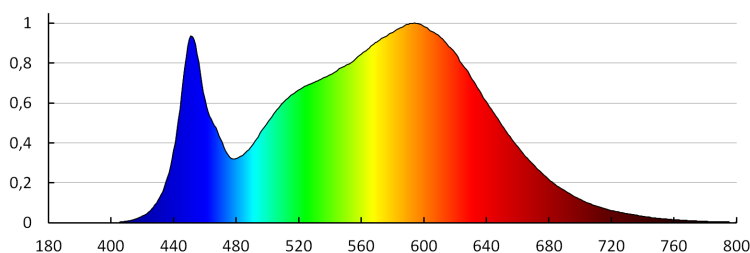

DANE LOGISTYCZNE:

Jednostka miary: sztuka

Jak pakowane: 6

Ilość sztuk w opakowaniu pośrednim: 1

Ilość sztuk w opakowaniu zbiorczym: 6

Masa jednostkowa netto [g]: 1070

Gramatura [g]: 1763.33

Długość opakowania jednostkowego [cm]: 42

Szerokość opakowania jednostkowego [cm]: 12.5

Wysokość opakowania jednostkowego [cm]: 42

Waga kartonu [kg]: 10.57998

Szerokość kartonu [cm]: 40

Wysokość kartonu [cm]: 44.5

Długość kartonu [cm]: 85.5

Objętość kartonu [m³]: 0.15219