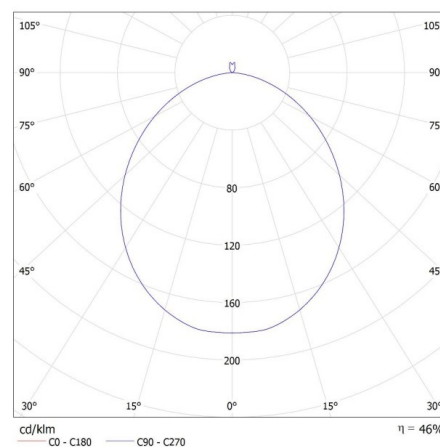

KANLUX S.A. (kat 36463) RIFA LED 17,5W WW BW / LDC (Polar)