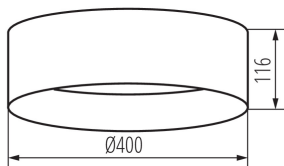

Kanlux RIFA LED to wyjątkowa plafoniera. Od tradycyjnych lamp tego typu odróżnia ją **materiałowy klosz**, który czyni z niej oświetlenie nie tylko praktyczne, ale przede wszystkim dekoracyjne. Dostępne są **3 mixy** kolorystyczne jak **również jednolite klosze** lamp. Z powodzeniem dopasujesz je do swojego wnętrza niezależnie od jego stylu. Do tego, do wyboru są dwie barwy światła – neutralna lub ciepła. Kanlux RIFA LED to idealne rozwiązanie do wnętrz, w których potrzebujemy mocnego światła, ale nie chcemy rezygnować z jego dekoracyjności.

DANE OGÓLNE:

Kolor: czarny / biały

Miejsce montażu: do nadbudowania na suficie

Miejsce zastosowania: wewnątrz

Minimalna odległość od oświetlanego obiektu : 0,5m

Możliwość współpracy ze ściemniaczem : nie

Wysokość [mm]: 116

Średnica [mm]: 400

Zawartość rtęci: nie

Zintegrowane źródło światła LED: tak

DANE TECHNICZNE:

Napięcie znamionowe [V]: 220-240 AC

Częstotliwość znamionowa [Hz]: 50

Moc maksymalna [W]: 17,5

Klasa ochronności przed porażeniem elektrycznym : I

Materiał klosza: tworzywo sztuczne

Źródło światła: LED

Rodzaj diody: LED SMD

Strumień świetlny [lm]: 1450

Barwa światła: ciepłobiała

Skorelowana temperatura barwowa [K]: 3000

Jednolitość barwy w elipsach McAdama : ≤6

Wskaźnik oddawania barw: 80

Trwałość [h]: 25000

Ilość cykli wł/wył: ≥20000

Kąt świecenia [°]: 120

Skuteczność świetlna lampy [lm/W]: 83

Zakres temperatury otoczenia, na którą może być narażony wyrób [°C]: 5÷25

Materiał obudowy: metal

Rodzaj przyłącza: kostka śrubowa

Zakres przekrojów stosowanych przewodów [mm²]: 1,5