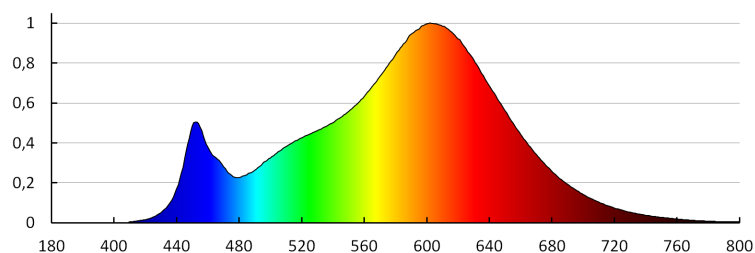

DANE LOGISTYCZNE:

Jednostka miary: sztuka

Jak pakowane: 6

Ilość sztuk w opakowaniu pośrednim: 1

Ilość sztuk w opakowaniu zbiorczym: 6

Masa jednostkowa netto [g]: 1070

Gramatura [g]: 1763.33

Długość opakowania jednostkowego [cm]: 42

Szerokość opakowania jednostkowego [cm]: 12.5

Wysokość opakowania jednostkowego [cm]: 42

Waga kartonu [kg]: 10.57998

Szerokość kartonu [cm]: 40

Wysokość kartonu [cm]: 44.5

Długość kartonu [cm]: 85.5

Objętość kartonu [m³]: 0.15219