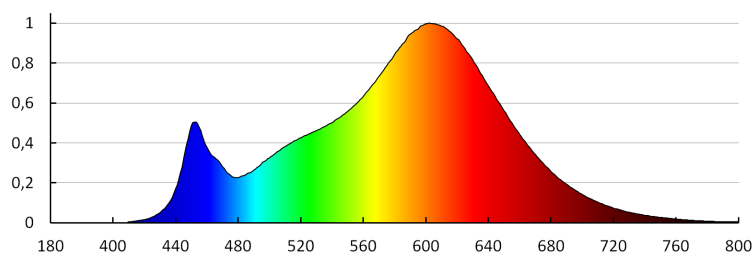

DANE LOGISTYCZNE:

Jednostka miary: sztuka

Jak pakowane: 6

Ilość sztuk w opakowaniu pośrednim: 1

Ilość sztuk w opakowaniu zbiorczym: 6

Masa jednostkowa netto [g]: 1070

Gramatura [g]: 1763.33

Długość opakowania jednostkowego [cm]: 42

Szerokość opakowania jednostkowego [cm]: 12.5

Wysokość opakowania jednostkowego [cm]: 42

Waga kartonu [kg]: 10.57998

Szerokość kartonu [cm]: 40

Wysokość kartonu [cm]: 44.5

Długość kartonu [cm]: 85.5

Objętość kartonu [m³]: 0.15219