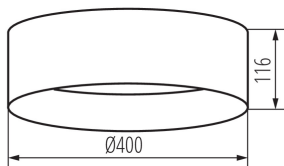

Kanlux RIFA LED to wyjątkowa plafoniera. Od tradycyjnych lamp tego typu odróżnia ją **materiałowy klosz**, który czyni z niej oświetlenie nie tylko praktyczne, ale przede wszystkim dekoracyjne. Dostępne są **3 mixy** kolorystyczne jak **również jednolite klosze** lamp. Z powodzeniem dopasujesz je do swojego wnętrza niezależnie od jego stylu. Do tego, do wyboru są dwie barwy światła – neutralna lub ciepła. Kanlux RIFA LED to idealne rozwiązanie do wnętrz, w których potrzebujemy mocnego światła, ale nie chcemy rezygnować z jego dekoracyjności.

DANE OGÓLNE:

Kolor: czarny / złoty

Miejsce montażu: do nadbudowania na suficie

Miejsce zastosowania: wewnątrz

Minimalna odległość od oświetlanego obiektu : 0,5m

Możliwość współpracy ze ściemniaczem : nie

Wysokość [mm]: 116

Średnica [mm]: 400

Zawartość rtęci: nie

Zintegrowane źródło światła LED: tak

DANE TECHNICZNE:

Napięcie znamionowe [V]: 220-240 AC

Częstotliwość znamionowa [Hz]: 50

Moc maksymalna [W]: 17,5

Klasa ochronności przed porażeniem elektrycznym : I

Materiał klosza: tworzywo sztuczne

Źródło światła: LED

Rodzaj diody: LED SMD

Strumień świetlny [lm]: 1450

Barwa światła: ciepłobiała

Skorelowana temperatura barwowa [K]: 3000

Jednolitość barwy w elipsach McAdama : ≤6

Wskaźnik oddawania barw: 80

Trwałość [h]: 25000

Ilość cykli wł/wył: ≥20000

Kąt świecenia [°]: 120

Skuteczność świetlna lampy [lm/W]: 83

Zakres temperatury otoczenia, na którą może być narażony wyrób [°C]: 5÷25

Materiał obudowy: metal

Rodzaj przyłącza: kostka śrubowa

Zakres przekrojów stosowanych przewodów [mm²]: 1,5