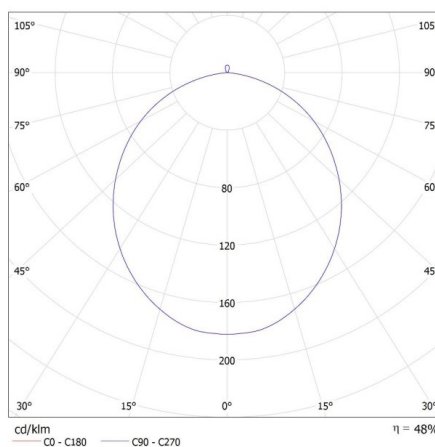

KANLUX S.A. (kat 36465) RIFA LED 17,5W WW B/G / LDC (Polar)