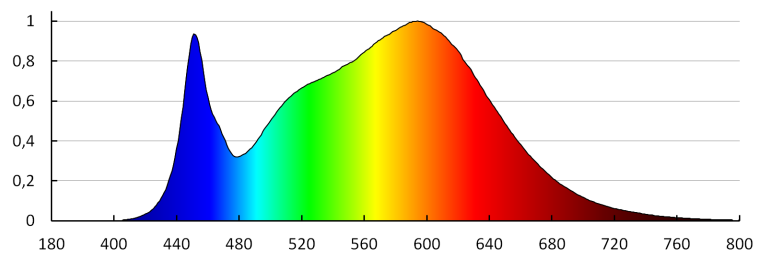

DANE LOGISTYCZNE:

Jednostka miary: sztuka

Jak pakowane: 6

Ilość sztuk w opakowaniu pośrednim: 1

Ilość sztuk w opakowaniu zbiorczym: 6

Masa jednostkowa netto [g]: 1070

Gramatura [g]: 1763.33

Długość opakowania jednostkowego [cm]: 42

Szerokość opakowania jednostkowego [cm]: 12.5

Wysokość opakowania jednostkowego [cm]: 42

Waga kartonu [kg]: 10.57998

Szerokość kartonu [cm]: 40

Wysokość kartonu [cm]: 44.5

Długość kartonu [cm]: 85.5

Objętość kartonu [m³]: 0.15219