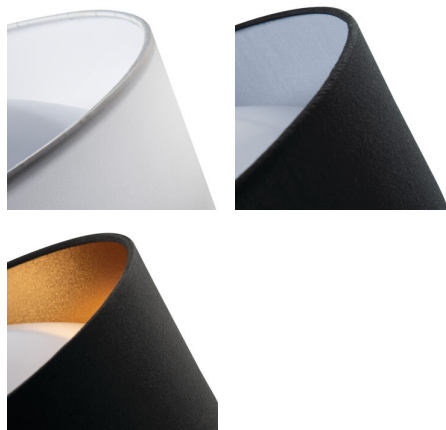

Plafoniera LED

5905339364661

MO
DE
RN
design

Kanlux RIFA LED to wyjątkowa plafoniera. Od tradycyjnych lamp tego typu odróżnia ją **materiałowy klosz**, który czyni z niej oświetlenie nie tylko praktyczne, ale przede wszystkim dekoracyjne. Dostępne są **3 mixy** kolorystyczne jak **również jednolite klosze** lamp. Z powodzeniem dopasujesz je do swojego wnętrza niezależnie od jego stylu. Do tego, do wyboru są dwie barwy światła – neutralna lub ciepła. Kanlux RIFA LED to idealne rozwiązanie do wnętrz, w których potrzebujemy mocnego światła, ale nie chcemy rezygnować z jego dekoracyjności.

DANE OGÓLNE:

Kolor: szary / złoty

Miejsce montażu: do nadbudowania na suficie

Miejsce zastosowania: wewnątrz

Minimalna odległość od oświetlanego obiektu : 0,5m

Możliwość współpracy ze ściemniaczem : nie

Wysokość [mm]: 116

Materiał klosza: tworzywo sztuczne

Źródło światła: LED

Rodzaj diody: LED SMD

Strumień świetlny [lm]: 1500

Barwa światła: biała

Skorelowana temperatura barwowa [K]: 4000

Jednolitość barwy w elipsach McAdama : ≤6