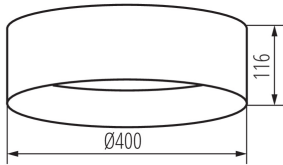

Plafoniera LED