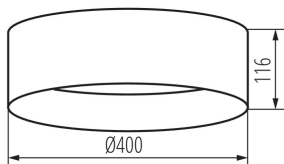

Kanlux RIFA LED to wyjątkowa plafoniera. Od tradycyjnych lamp tego typu odróżnia ją **materiałowy klosz**, który czyni z niej oświetlenie nie tylko praktyczne, ale przede wszystkim dekoracyjne. Dostępne są **3 mixy** kolorystyczne jak **również jednolite klosze** lamp. Z powodzeniem dopasujesz je do swojego wnętrza niezależnie od jego stylu. Do tego, do wyboru są dwie barwy światła – neutralna lub ciepła. Kanlux RIFA LED to idealne rozwiązanie do wnętrz, w których potrzebujemy mocnego światła, ale nie chcemy rezygnować z jego dekoracyjności.

DANE OGÓLNE:

Kolor: szary / złoty

Miejsce montażu: do nadbudowania na suficie

Miejsce zastosowania: wewnątrz

Minimalna odległość od oświetlanego obiektu : 0,5m

Możliwość współpracy ze ściemniaczem : nie

Wysokość [mm]: 116

Średnica [mm]: 400

Zawartość rtęci: nie

Zintegrowane źródło światła LED: tak

DANE TECHNICZNE:

Napięcie znamionowe [V]: 220-240 AC

Częstotliwość znamionowa [Hz]: 50

Moc maksymalna [W]: 17,5

Klasa ochronności przed porażeniem elektrycznym : I

Materiał klosza: tworzywo sztuczne

Źródło światła: LED

Rodzaj diody: LED SMD

Strumień świetlny [lm]: 1450

Barwa światła: ciepłobiała

Skorelowana temperatura barwowa [K]: 3000

Jednolitość barwy w elipsach McAdama : ≤6

Wskaźnik oddawania barw: 80

Trwałość [h]: 25000

Ilość cykli wł/wył: ≥20000

Kąt świecenia [°]: 120

Skuteczność świetlna lampy [lm/W]: 83

Zakres temperatury otoczenia, na którą może być narażony wyrób [°C]: 5÷25

Materiał obudowy: metal

Rodzaj przyłącza: kostka śrubowa

Zakres przekrojów stosowanych przewodów [mm²]: 1,5