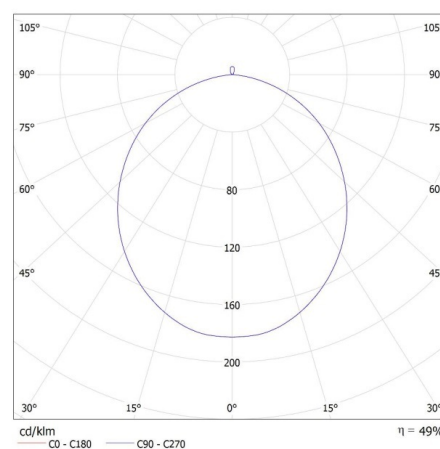

KANLUX S.A. (kat 36467) RIFA LED 17,5W WW GR/G / LDC (Polar)