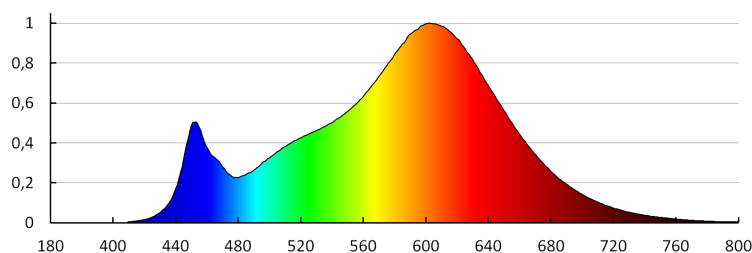

DANE LOGISTYCZNE:

Jednostka miary: sztuka

Jak pakowane: 6

Ilość sztuk w opakowaniu pośrednim: 1

Ilość sztuk w opakowaniu zbiorczym: 6

Masa jednostkowa netto [g]: 1070

Gramatura [g]: 1763.33

Długość opakowania jednostkowego [cm]: 42

Szerokość opakowania jednostkowego [cm]: 12.5

Wysokość opakowania jednostkowego [cm]: 42

Waga kartonu [kg]: 10.57998

Szerokość kartonu [cm]: 40

Wysokość kartonu [cm]: 44.5

Długość kartonu [cm]: 85.5

Objętość kartonu [m³]: 0.15219