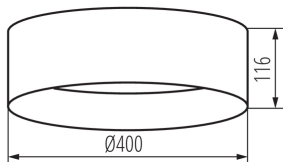

Kanlux RIFA LED to wyjątkowa plafoniera. Od tradycyjnych lamp tego typu odróżnia ją **materiałowy klosz**, który czyni z niej oświetlenie nie tylko praktyczne, ale przede wszystkim dekoracyjne. Dostępne są **3 mixy** kolorystyczne jak **również jednolite klosze** lamp. Z powodzeniem dopasujesz je do swojego wnętrza niezależnie od jego stylu. Do tego, do wyboru są dwie barwy światła – neutralna lub ciepła. Kanlux RIFA LED to idealne rozwiązanie do wnętrz, w których potrzebujemy mocnego światła, ale nie chcemy rezygnować z jego dekoracyjności.

DANE OGÓLNE:

Kolor: biały

Miejsce montażu: do nadbudowania na suficie

Miejsce zastosowania: wewnątrz

Minimalna odległość od oświetlanego obiektu: 0,5m

Możliwość współpracy ze ściemniaczem: nie

Wysokość [mm]: 116

Średnica [mm]: 400

Zawartość rtęci: nie

Zintegrowane źródło światła LED: tak

DANE TECHNICZNE:

Napięcie znamionowe [V]: 220-240 AC

Częstotliwość znamionowa [Hz]: 50

Moc maksymalna [W]: 17,5

Klasa ochronności przed porażeniem elektrycznym: I

Materiał klosza: tworzywo sztuczne

Źródło światła: LED

Rodzaj diody: LED SMD

Strumień świetlny [lm]: 1500

Barwa światła: biała

Skorelowana temperatura barwowa [K]: 4000

Jednolitość barwy w elipsach McAdama: ≤6

Wskaźnik oddawania barw: 80

Trwałość [h]: 25000

Ilość cykli wł/wył: ≥20000

Kąt świecenia [°]: 120

Skuteczność świetlna lampy [lm/W]: 86

Zakres temperatury otoczenia, na którą może być narażony wyrób [°C]: 5÷25

Materiał obudowy: metal

Rodzaj przyłącza: kostka śrubowa

Zakres przekrojów stosowanych przewodów [mm²]: 1,5

Czas nagrzewania lampy [s]: ≤1

Czas zapłonu lampy [s]: ≤0,5

Stopień IP: 20