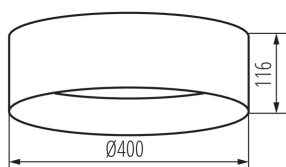

Plafoniera LED

5905339364692

Kanlux RIFA LED to wyjątkowa plafoniera. Od tradycyjnych lamp tego typu odróżnia ją **materiałowy klosz**, który czyni z niej oświetlenie nie tylko praktyczne, ale przede wszystkim dekoracyjne. Dostępne są **3 mixy** kolorystyczne jak **również jednolite klosze** lamp. Z powodzeniem dopasujesz je do swojego wnętrza niezależnie od jego stylu. Do tego, do wyboru są dwie barwy światła – neutralna lub ciepła. Kanlux RIFA LED to idealne rozwiązanie do wnętrz, w których potrzebujemy mocnego światła, ale nie chcemy rezygnować z jego dekoracyjności.

DANE OGÓLNE:

Kolor: biały

Miejsce montażu: do nadbudowania na suficie

Miejsce zastosowania: wewnątrz

Minimalna odległość od oświetlanego obiektu: 0,5m

Możliwość współpracy ze ściemniaczem: nie

Wysokość [mm]: 116

Średnica [mm]: 400

Zawartość rtęci: nie

Zintegrowane źródło światła LED: tak

DANE TECHNICZNE:

Napięcie znamionowe [V]: 220-240 AC

Częstotliwość znamionowa [Hz]: 50

Moc maksymalna [W]: 17,5

Klasa ochronności przed porażeniem elektrycznym: I

Materiał klosza: tworzywo sztuczne

Źródło światła: LED

Rodzaj diody: LED SMD

Strumień świetlny [lm]: 1450

Barwa światła: ciepłobiała

Skorelowana temperatura barwowa [K]: 3000

Jednolitość barwy w elipsach McAdama: ≤6

Wskaźnik oddawania barw: 80

Trwałość [h]: 25000

Ilość cykli wł/wył: ≥20000

Kąt świecenia [°]: 120

Skuteczność świetlna lampy [lm/W]: 83

Zakres temperatury otoczenia, na którą może być narażony wyrób [°C]: 5÷25

Materiał obudowy: metal

Rodzaj przyłącza: kostka śrubowa

Zakres przekrojów stosowanych przewodów [mm²]: 1,5

Czas nagrzewania lampy [s]: ≤1

Czas zapłonu lampy [s]: ≤0,5

Stopień IP: 20