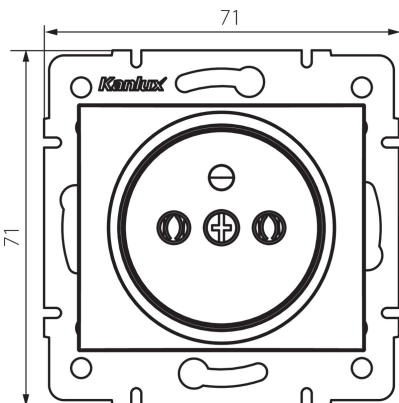

36482 DOMO 01-1251-142 cm

Gniazdo zasilające pojedyncze francuskie

5905339364821

DANE OGÓLNE:

Kolor: czarny mat

Miejsce montażu: do wbudowania w ścianę

Szerokość [mm]: 71

Wysokość [mm]: 71

Wysokość opakowania jednostkowego [cm]: 14

Waga kartonu [kg]: 9.7704

Szerokość kartonu [cm]: 25.5

Wysokość kartonu [cm]: 32

Długość kartonu [cm]: 44

Objętość kartonu [m³]: 0.035904

36482 DOMO 01-1251-142 cm