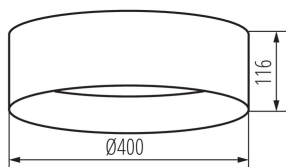

36509 RIFA LED 17,5W WW N2

Plafoniera LED

5905339365095

Kanlux RIFA LED to wyjątkowa plafoniera. Od tradycyjnych lamp tego typu odróżnia ją **materiałowy klosz**, który czyni z niej oświetlenie nie tylko praktyczne, ale przede wszystkim dekoracyjne. Dostępne są **3 mixy** kolorystyczne jak **również jednolite klosze** lamp. Z powodzeniem dopasujesz je do swojego wnętrza niezależnie od jego stylu. Do tego, do wyboru są dwie barwy światła – neutralna lub ciepła. Kanlux RIFA LED to idealne rozwiązanie do wnętrz, w których potrzebujemy mocnego światła, ale nie chcemy rezygnować z jego dekoracyjności.

DANE OGÓLNE:

Kolor: brązowy

Miejsce montażu: do nadbudowania na suficie

Miejsce zastosowania: wewnątrz

Minimalna odległość od oświetlanego obiektu: 0,5m

Możliwość współpracy ze ściemniaczem: nie

Wysokość [mm]: 116

Średnica [mm]: 400

Zawartość rtęci: nie

Zintegrowane źródło światła LED: tak

DANE TECHNICZNE:

Napięcie znamionowe [V]: 220-240 AC

Częstotliwość znamionowa [Hz]: 50

Moc maksymalna [W]: 17,5

Klasa ochronności przed porażeniem elektrycznym: I

Materiał klosza: tworzywo sztuczne

Źródło światła: LED

Rodzaj diody: LED SMD

Strumień świetlny [lm]: 1450

Barwa światła: ciepłobiała

Skorelowana temperatura barwowa [K]: 3000

Jednolitość barwy w elipsach McAdama: ≤6

Wskaźnik oddawania barw: 80

Trwałość [h]: 25000

Ilość cykli wł/wył: ≥20000

Kąt świecenia [°]: 120

Skuteczność świetlna lampy [lm/W]: 83

Zakres temperatury otoczenia, na którą może być narażony wyrób [°C]: 5÷25

Materiał obudowy: metal

Rodzaj przyłącza: kostka śrubowa

Zakres przekrojów stosowanych przewodów [mm²]: 1,5

Czas nagrzewania lampy [s]: ≤1

Czas zapłonu lampy [s]: ≤0,5

Stopień IP: 20