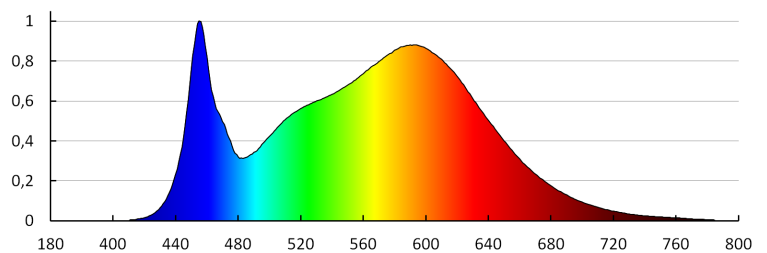

Oprawa typu downlight

Stopień IP: 44/20

DANE LOGISTYCZNE:

Jednostka miary: sztuka

Jak pakowane: 100

Ilość sztuk w opakowaniu pośrednim: 1

Ilość sztuk w opakowaniu zbiorczym: 100

Masa jednostkowa netto [g]: 78

Gramatura [g]: 130.6

Długość opakowania jednostkowego [cm]: 3.7

Szerokość opakowania jednostkowego [cm]: 12.3

Wysokość opakowania jednostkowego [cm]: 12.3

Waga kartonu [kg]: 13.06

Szerokość kartonu [cm]: 40

Wysokość kartonu [cm]: 27.5

Długość kartonu [cm]: 64

Objętość kartonu [m³]: 0.0704