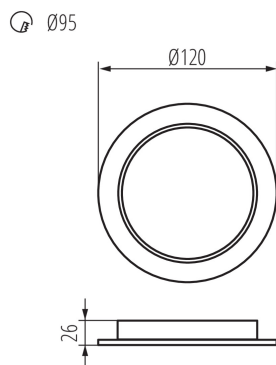

36511 TAVO LED DO 9W-NW

Oprawa typu downlight

5905339365118

IP
44/20

Kanlux TAVO LED to rodzina podtynkowych downlightów. Dostępne są w dwóch kształtach (okrągły i kwadratowy) i aż 5 mocach - od 5W do 24W. Downlighty Kanlux TAVO LED cechuje minimalistyczny, skandynawski design. Dodatkowymi atutami jest ich szczelność IP44/20, a także możliwość montażu natynkowego modeli 12W i 18W w ramce Kanlux TAVO FRAME.

DANE OGÓLNE:

Kolor: biały

Miejsce montażu: do wbudowania w sufit

Miejsce zastosowania: wewnątrz

Minimalna odległość od oświetlanego obiektu : 0,5m

Możliwość współpracy ze ściemniaczem : nie

Wyrób nie nadający się do okrywania materiałem termoizolacyjnym: tak

Wysokość [mm]: 26

Średnica [mm]: 120

Otwór montażowy [mm]: Ø95

Zintegrowane źródło światła LED: tak

DANE TECHNICZNE:

Napięcie znamionowe [V]: 220-240 AC

Częstotliwość znamionowa [Hz]: 50

Moc maksymalna [W]: 9

Klasa ochronności przed porażeniem elektrycznym : II

Materiał klosza: tworzywo sztuczne

Rodzaj diody: LED SMD

Strumień świetlny [lm]: 900

Barwa światła: biała

Skorelowana temperatura barwowa [K]: 4000

Jednolitość barwy w elipsach McAdama : ≤6

Wskaźnik oddawania barw: 80

Trwałość [h]: 25000

Ilość cykli wł/wył: ≥15000

Kąt świecenia [°]: 120

Skuteczność świetlna lampy [lm/W]: 100

Zakres temperatury otoczenia, na którą może być narażony wyrób [°C]: 5÷25

Materiał obudowy: tworzywo sztuczne

Rodzaj przyłącza: wolne końce przewodów

Długość przewodu [m]: 0.1

Czas nagrzewania lampy [s]: ≤1

Czas zapłonu lampy [s]: ≤0,5