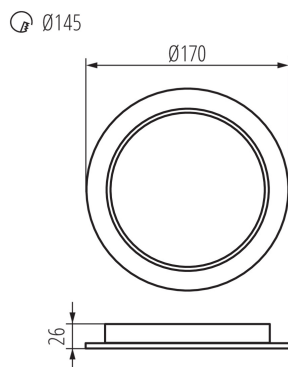

36513 TAVO LED DO 18W-NW

Oprawa typu downlight

5905339365132

IP
44/20

Kanlux TAVO LED to rodzina podtynkowych downlightów. Dostępne są w dwóch kształtach (okrągły i kwadratowy) i aż 5 mocach - od 5W do 24W. Downlighty Kanlux TAVO LED cechuje minimalistyczny, skandynawski design. Dodatkowymi atutami jest ich szczelność IP44/20, a także możliwość montażu natynkowego modeli 12W i 18W w ramce Kanlux TAVO FRAME.

DANE OGÓLNE:

Kolor: biały

Miejsce montażu: do wbudowania w sufit

Miejsce zastosowania: wewnątrz

Minimalna odległość od oświetlanego obiektu: 0,5m

Możliwość współpracy ze ściemniaczem: nie

Wyrób nie nadający się do okrywania materiałem termoizolacyjnym: tak

Wysokość [mm]: 26

Średnica [mm]: 170

Otwór montażowy [mm]: Ø145

Zintegrowane źródło światła LED: tak

DANE TECHNICZNE:

Napięcie znamionowe [V]: 220-240 AC

Częstotliwość znamionowa [Hz]: 50

Moc maksymalna [W]: 18

Klasa ochronności przed porażeniem elektrycznym: II

Materiał klosza: tworzywo sztuczne

Rodzaj diody: LED SMD

Strumień świetlny [lm]: 1900

Barwa światła: biała

Skorelowana temperatura barwowa [K]: 4000

Jednolitość barwy w elipsach McAdama: ≤6

Wskaźnik oddawania barw: 80

Trwałość [h]: 25000

Ilość cykli wł/wył: ≥15000

Kąt świecenia [°]: 120

Skuteczność świetlna lampy [lm/W]: 106

Zakres temperatury otoczenia, na którą może być narażony wyrób [°C]: 5÷25

Materiał obudowy: tworzywo sztuczne

Rodzaj przyłącza: wolne końce przewodów

Długość przewodu [m]: 0.1

Czas nagrzewania lampy [s]: ≤1

Czas zapłonu lampy [s]: ≤0,5