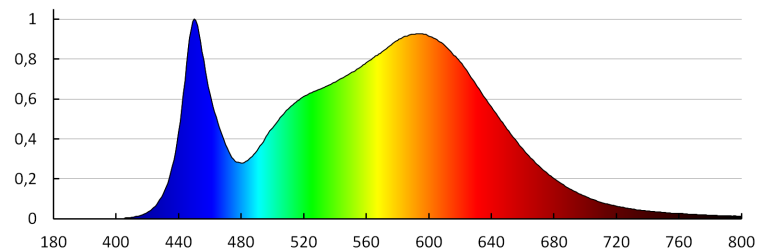

DANE LOGISTYCZNE:

Jednostka miary: sztuka

Jak pakowane: 60

Ilość sztuk w opakowaniu pośrednim: 1

Ilość sztuk w opakowaniu zbiorczym: 60

Masa jednostkowa netto [g]: 142

Gramatura [g]: 219.83

Długość opakowania jednostkowego [cm]: 3.7

Szerokość opakowania jednostkowego [cm]: 17.6

Wysokość opakowania jednostkowego [cm]: 17.6

Waga kartonu [kg]: 13.1898

Szerokość kartonu [cm]: 39

Wysokość kartonu [cm]: 38

Długość kartonu [cm]: 55

Objętość kartonu [m³]: 0.08151