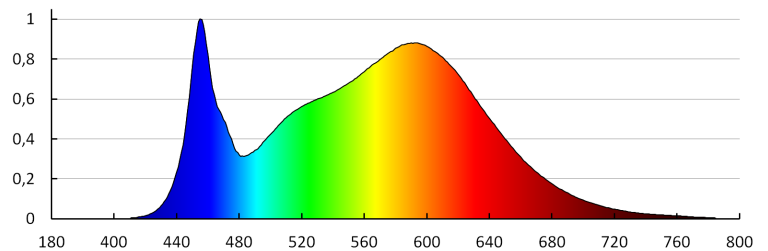

DANE LOGISTYCZNE:

Jednostka miary: sztuka

Jak pakowane: 100

Ilość sztuk w opakowaniu pośrednim: 1

Ilość sztuk w opakowaniu zbiorczym: 100

Masa jednostkowa netto [g]: 88

Gramatura [g]: 143.1

Długość opakowania jednostkowego [cm]: 3.7

Szerokość opakowania jednostkowego [cm]: 14

Wysokość opakowania jednostkowego [cm]: 12.2

Waga kartonu [kg]: 14.31

Szerokość kartonu [cm]: 38.5

Wysokość kartonu [cm]: 27

Długość kartonu [cm]: 73

Objętość kartonu [m³]: 0.075884