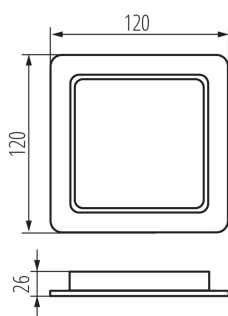

36516 TAVO LED DL 9W-NW

Oprawa typu downlight

5905339365163

IP
44/20

95x95

Kanlux TAVO LED to rodzina podtynkowych downlightów. Dostępne są w dwóch kształtach (okrągły i kwadratowy) i aż 5 mocach - od 5W do 24W. Downlighty Kanlux TAVO LED cechuje minimalistyczny, skandynawski design. Dodatkowymi atutami jest ich szczelność IP44/20, a także możliwość montażu natynkowego modeli 12W i 18W w ramce Kanlux TAVO FRAME.

DANE OGÓLNE:

Kolor: biały

Miejsce montażu: do wbudowania w sufit

Miejsce zastosowania: wewnątrz

Minimalna odległość od oświetlanego obiektu: 0,5m

Możliwość współpracy ze ściemniaczem: nie

Wyrób nie nadający się do okrywania materiałem

termoizolacyjnym: tak

Długość [mm]: 120

Szerokość [mm]: 120

Wysokość [mm]: 26

Otwór montażowy [mm]: 95x95

Zintegrowane źródło światła LED: tak

DANE TECHNICZNE:

Napięcie znamionowe [V]: 220-240 AC

Częstotliwość znamionowa [Hz]: 50

Moc maksymalna [W]: 9

Klasa ochronności przed porażeniem elektrycznym: II

Materiał klosza: tworzywo sztuczne

Rodzaj diody: LED SMD

Strumień świetlny [lm]: 900

Barwa światła: biała

Skorelowana temperatura barwowa [K]: 4000

Jednolitość barwy w elipsach McAdama: ≤6

Wskaźnik oddawania barw: 80

Trwałość [h]: 25000

Ilość cykli wł/wył: ≥15000

Kąt świecenia [°]: 120

Skuteczność świetlna lampy [lm/W]: 100

Zakres temperatury otoczenia, na którą może być narażony wyrób [°C]: 5÷25

Materiał obudowy: tworzywo sztuczne

Rodzaj przyłącza: wolne końce przewodów

Długość przewodu [m]: 0.1

Czas nagrzewania lampy [s]: ≤1