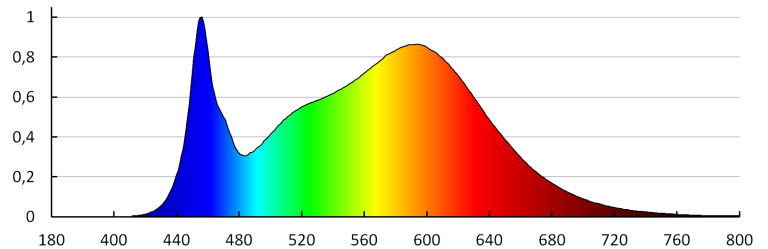

DANE LOGISTYCZNE:

Jednostka miary: sztuka

Jak pakowane: 60

Ilość sztuk w opakowaniu pośrednim: 1

Ilość sztuk w opakowaniu zbiorczym: 60

Masa jednostkowa netto [g]: 130

Gramatura [g]: 201.17

Długość opakowania jednostkowego [cm]: 3.7

Szerokość opakowania jednostkowego [cm]: 17

Wysokość opakowania jednostkowego [cm]: 15

Waga kartonu [kg]: 12.0702

Szerokość kartonu [cm]: 39.5

Wysokość kartonu [cm]: 33

Długość kartonu [cm]: 52.5

Objętość kartonu [m³]: 0.068434