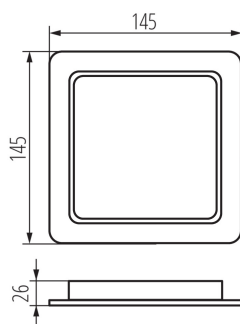

36517 TAVO LED DL 12W-NW

Oprawa typu downlight

5905339365170

IP
44/20

125x125

Kanlux TAVO LED to rodzina podtynkowych downlightów. Dostępne są w dwóch kształtach (okrągły i kwadratowy) i aż 5 mocach - od 5W do 24W. Downlighty Kanlux TAVO LED cechuje minimalistyczny, skandynawski design. Dodatkowymi atutami jest ich szczelność IP44/20, a także możliwość montażu natynkowego modeli 12W i 18W w ramce Kanlux TAVO FRAME.

DANE OGÓLNE:

Kolor: biały

Miejsce montażu: do wbudowania w sufit

Miejsce zastosowania: wewnątrz

Minimalna odległość od oświetlanego obiektu : 0,5m

Możliwość współpracy ze ściemniaczem : nie

Wyrób nie nadający się do okrywania materiałem termoizolacyjnym: tak

Długość [mm]: 145

Szerokość [mm]: 145

Wysokość [mm]: 26

Otwór montażowy [mm]: 120X120

Zintegrowane źródło światła LED: tak

DANE TECHNICZNE:

Napięcie znamionowe [V]: 220-240 AC

Częstotliwość znamionowa [Hz]: 50

Moc maksymalna [W]: 12

Klasa ochronności przed porażeniem elektrycznym : II

Materiał klosza: tworzywo sztuczne

Rodzaj diody: LED SMD

Strumień świetlny [lm]: 1250

Barwa światła: biała

Skorelowana temperatura barwowa [K]: 4000

Jednolitość barwy w elipsach McAdama : ≤6

Wskaźnik oddawania barw: 80

Trwałość [h]: 25000

Ilość cykli wł/wył: ≥15000

Kąt świecenia [°]: 120

Skuteczność świetlna lampy [lm/W]: 104

Zakres temperatury otoczenia, na którą może być narażony wyrób [°C]: 5÷25

Materiał obudowy: tworzywo sztuczne

Rodzaj przyłącza: wolne końce przewodów

Długość przewodu [m]: 0.1

Czas nagrzewania lampy [s]: ≤1