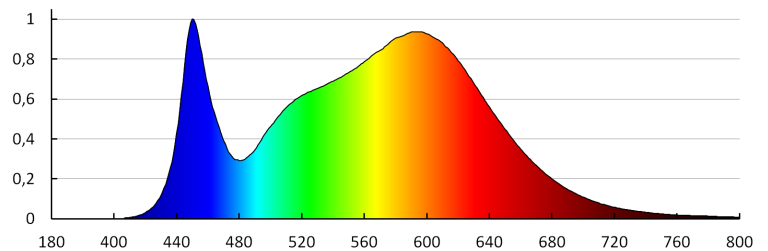

DANE LOGISTYCZNE:

Jednostka miary: sztuka

Jak pakowane: 60

Ilość sztuk w opakowaniu pośrednim: 1

Ilość sztuk w opakowaniu zbiorczym: 60

Masa jednostkowa netto [g]: 168

Gramatura [g]: 250.33

Długość opakowania jednostkowego [cm]: 3.7

Szerokość opakowania jednostkowego [cm]: 19.5

Wysokość opakowania jednostkowego [cm]: 17.7

Waga kartonu [kg]: 15.0198

Szerokość kartonu [cm]: 39

Wysokość kartonu [cm]: 37.5

Długość kartonu [cm]: 60

Objętość kartonu [m³]: 0.08775