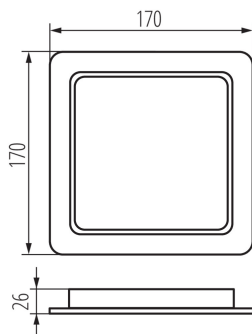

36518 TAVO LED DL 18W-NW

Oprawa typu downlight

5905339365187

IP
44/20

145x145

Kanlux TAVO LED to rodzina podtynkowych downlightów. Dostępne są w dwóch kształtach (okrągły i kwadratowy) i aż 5 mocach - od 5W do 24W. Downlighty Kanlux TAVO LED cechuje minimalistyczny, skandynawski design. Dodatkowymi atutami jest ich szczelność IP44/20, a także możliwość montażu natynkowego modeli 12W i 18W w ramce Kanlux TAVO FRAME.

DANE OGÓLNE:

Kolor: biały

Miejsce montażu: do wbudowania w sufit

Miejsce zastosowania: wewnątrz

Minimalna odległość od oświetlanego obiektu : 0,5m

Możliwość współpracy ze ściemniaczem : nie

Wyrób nie nadający się do okrywania materiałem termoizolacyjnym: tak

Długość [mm]: 170

Szerokość [mm]: 170

Wysokość [mm]: 26

Otwór montażowy [mm]: 145x145

Zintegrowane źródło światła LED: tak

DANE TECHNICZNE:

Napięcie znamionowe [V]: 220-240 AC

Częstotliwość znamionowa [Hz]: 50

Moc maksymalna [W]: 18

Klasa ochronności przed porażeniem elektrycznym : II

Materiał klosza: tworzywo sztuczne

Rodzaj diody: LED SMD

Strumień świetlny [lm]: 1900

Barwa światła: biała

Skorelowana temperatura barwowa [K]: 4000

Jednolitość barwy w elipsach McAdama : ≤6

Wskaźnik oddawania barw: 80

Trwałość [h]: 25000

Ilość cykli wł/wył: ≥15000

Kąt świecenia [°]: 120

Skuteczność świetlna lampy [lm/W]: 106

Zakres temperatury otoczenia, na którą może być narażony wyrób [°C]: 5÷25

Materiał obudowy: tworzywo sztuczne

Rodzaj przyłącza: wolne końce przewodów

Długość przewodu [m]: 0.1

Czas nagrzewania lampy [s]: ≤1