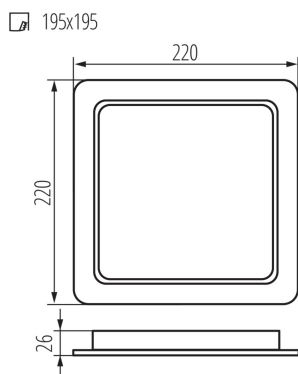

36519 TAVO LED DL 24W-NW

Oprawa typu downlight

5905339365194

IP
44/20

Kanlux TAVO LED to rodzina podtynkowych downlightów. Dostępne są w dwóch kształtach (okrągły i kwadratowy) i aż 5 mocach - od 5W do 24W. Downlighty Kanlux TAVO LED cechuje minimalistyczny, skandynawski design. Dodatkowymi atutami jest ich szczelność IP44/20, a także możliwość montażu natynkowego modeli 12W i 18W w ramce Kanlux TAVO FRAME.

DANE OGÓLNE:

Kolor: biały

Miejsce montażu: do wbudowania w sufit

Miejsce zastosowania: wewnątrz

Minimalna odległość od oświetlanego obiektu : 0,5m

Możliwość współpracy ze ściemniaczem : nie

Wyrób nie nadający się do okrywania materiałem termoizolacyjnym: tak

Długość [mm]: 225

Szerokość [mm]: 225

Wysokość [mm]: 26

Otwór montażowy [mm]: 195x195

Zintegrowane źródło światła LED: tak

DANE TECHNICZNE:

Napięcie znamionowe [V]: 220-240 AC

Częstotliwość znamionowa [Hz]: 50

Moc maksymalna [W]: 24

Klasa ochronności przed porażeniem elektrycznym: II

Materiał klosza: tworzywo sztuczne

Rodzaj diody: LED SMD

Strumień świetlny [lm]: 2600

Barwa światła: biała

Skorelowana temperatura barwowa [K]: 4000

Jednolitość barwy w elipsach McAdama: ≤6

Wskaźnik oddawania barw: 80

Trwałość [h]: 25000

Ilość cykli wł/wył: ≥15000

Kąt świecenia [°]: 120

Skuteczność świetlna lampy [lm/W]: 108

Zakres temperatury otoczenia, na którą może być narażony wyrób [°C]: 5÷25

Materiał obudowy: tworzywo sztuczne

Rodzaj przyłącza: wolne końce przewodów

Długość przewodu [m]: 0.1

Czas nagrzewania lampy [s]: ≤1