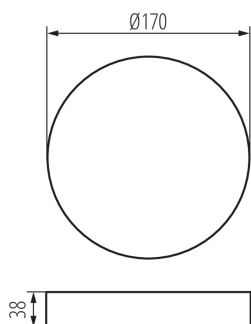

## 36521 TAVO FRAME DO 18W

Akcesorium oprawy typu downlight

5905339365217

Ramka Kanlux TAVO FRAME umożliwia natynkowy montaż paneli Kanlux TAVO LED w wersji 12W (TAVO FRAME DO 12W i TAVO FRAME DL 12W) i 18W (TAVO FRAME DO 18W i TAVO FRAME DL 18W). Szczelność paneli po montażu to IP20.

### DANE OGÓLNE:

**Kolor:** biały

**Miejsce montażu:** do nadbudowania na suficie

**Wysokość [mm]:** 38

**Średnica [mm]:** 170

**Długość opakowania jednostkowego [cm]:** 4.2

**Szerokość opakowania jednostkowego [cm]:** 17.5

**Wysokość opakowania jednostkowego [cm]:** 17.5

**Waga kartonu [kg]:** 8.49

**Szerokość kartonu [cm]:** 45

**Wysokość kartonu [cm]:** 37

**Długość kartonu [cm]:** 54

**Objętość kartonu [m<sup>3</sup>]:** 0.08991