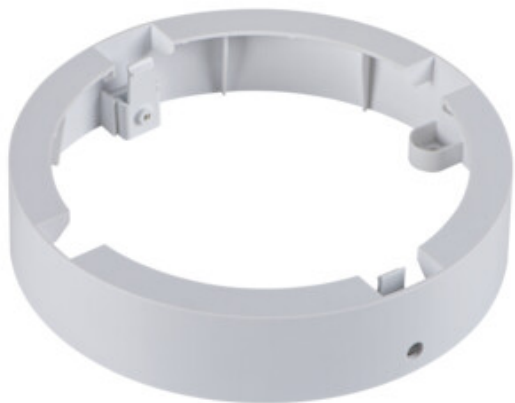

## 36521 TAVO FRAME DO 18W

Akcesorium oprawy typu downlight

5905339365217

Ramka Kanlux TAVO FRAME umożliwia natynkowy montaż paneli Kanlux TAVO LED w wersji 12W (TAVO FRAME DO 12W i TAVO FRAME DL 12W) i 18W (TAVO FRAME DO 18W i TAVO FRAME DL 18W). Szczelność paneli po montażu to IP20.

### DANE OGÓLNE:

**Kolor:** biały

**Miejsce montażu:** do nadbudowania na suficie

**Wysokość [mm]:** 38

**Średnica [mm]:** 170

### DANE TECHNICZNE:

**Materiał obudowy:** tworzywo sztuczne